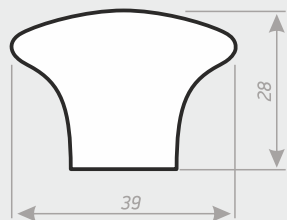

Цвета ручки: Цветовое кольцо №1, №3
Возможно нанесение Вашего рисунка