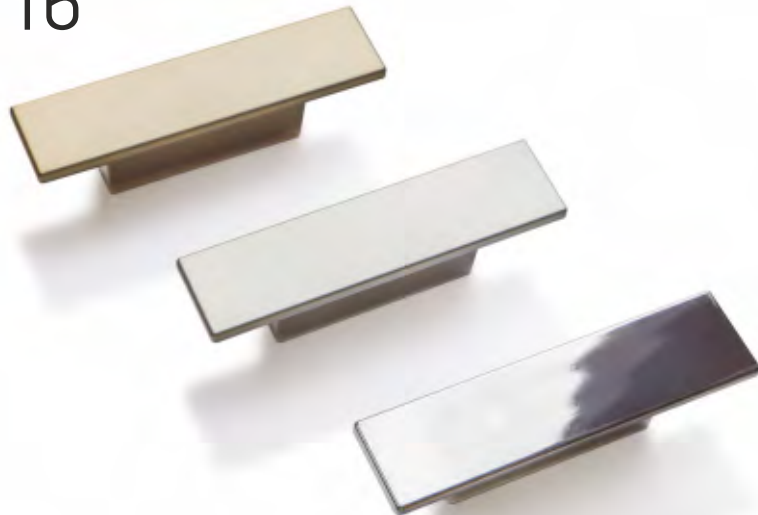

Возможно использовать с: С-20, С-21

РУЧКА КНОПКА

К-15

Цвета ручки: 3, 35, 40

Возможно использовать с: С-32

РУЧКА КНОПКА

К-16

Цвета ручки: Цветовое кольцо: №1, №3