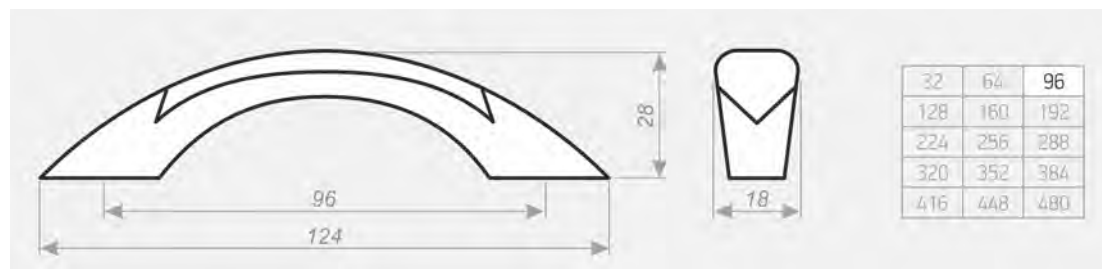

Цвета основания ручки: Цветовое кольцо №1, №3

Цвета декоративного элемента: Цветовое кольцо №1, №3