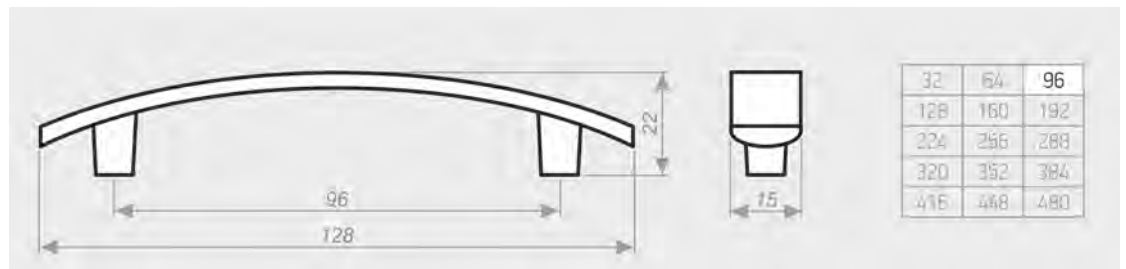

Цвет декоративного элемента: Цветовое кольцо №1, №3

РУЧКА СКОБА

C-22

Цвета ручки: Цветовое кольцо №1, №3

Возможно использовать: К-9

РУЧКА СКОБА

C-23

Цвета ручки: Цветовое кольцо №1, №3