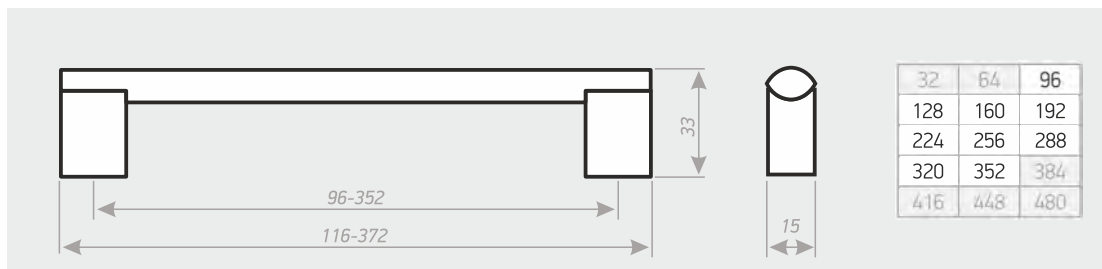

Цвета декоративного элемента: Металлик

Цвета основания ручки: Металлик, цветное кольцо №1, №3