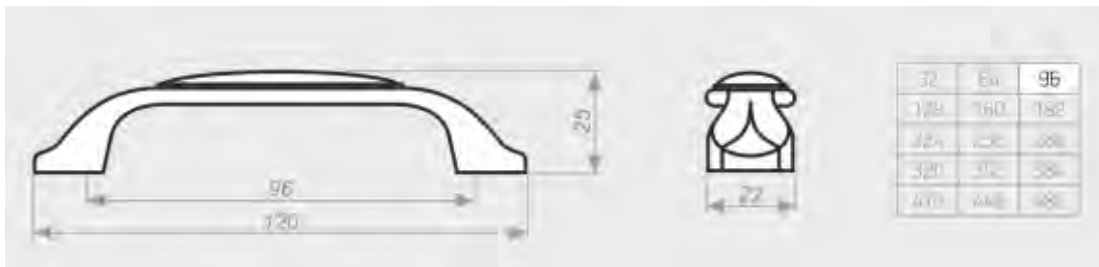

Возможно нанесение Вашего рисунка

РУЧКА СКОБА

C-36

Цвета декоративного элемента: Цветовое кольцо №1, №3

Цвета основания ручки: Цветовое кольцо №1, №3

РУЧКА СКОБА

C-37

Цвета ручки: Цветовое кольцо №1, №3