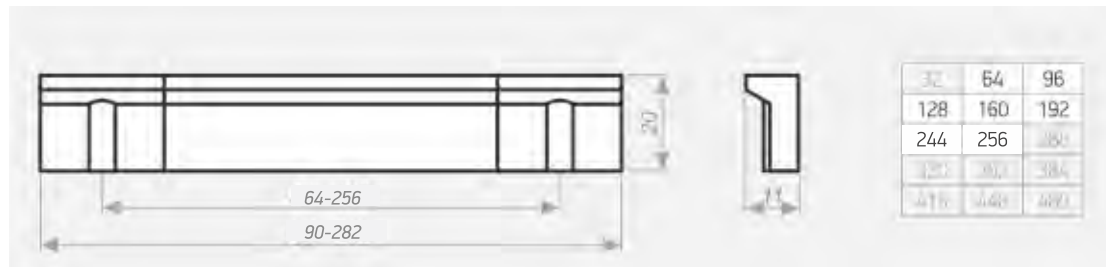

Цвета ручки: Цветовое кольцо №1, №3

РУЧКА СКОБА

C-27

Цвета ручки: Цветовое кольцо №1, №3

РУЧКА СКОБА

C-28

Цвета основания ручки: Цветовое кольцо №1, №3

Цвета декоративного элемента: Цветовое кольцо №2