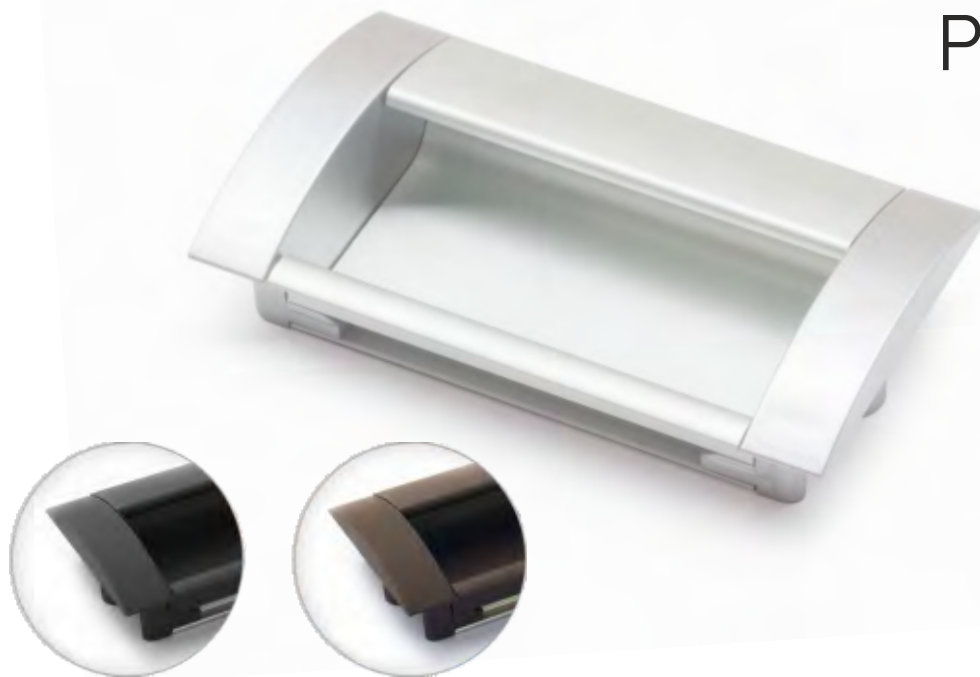

Цвета ручки: цветное кольцо №1, №3

РУЧКА СКОБА
НОВИНКА **К-31**

Цвета ручки: цветное кольцо №1, №3

РУЧКА ВРЕЗНАЯ РАКОВИНА

P-1

Цвета ручки: Цветовое кольцо №1, №3

РУЧКА ВРЕЗНАЯ РАКОВИНА

P-2