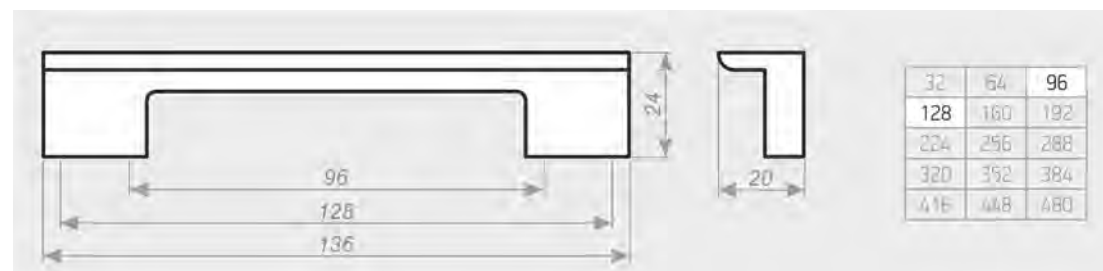

РУЧКА СКОБА

C-32

Цвета ручки: Цветовое кольцо №1, №3