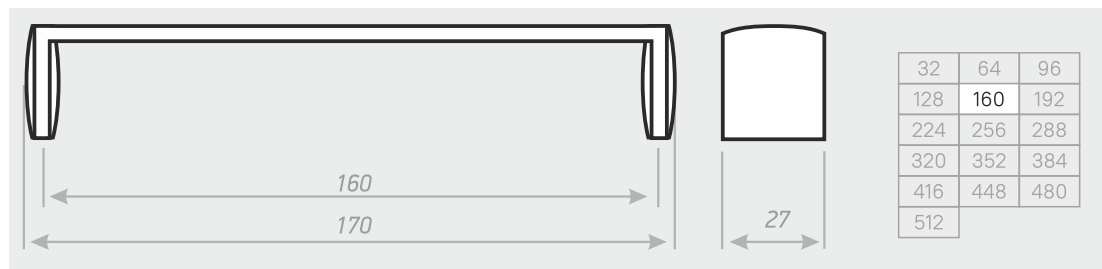

Цвета ручки: Металлик, Хром, цветное кольцо №1, №3