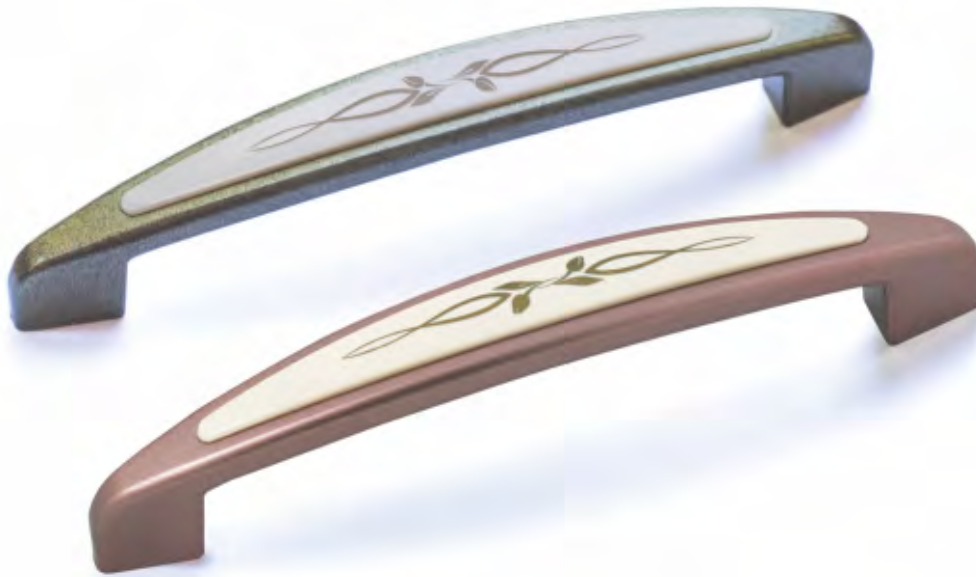

РУЧКА СКОБА

С-9 Бронза