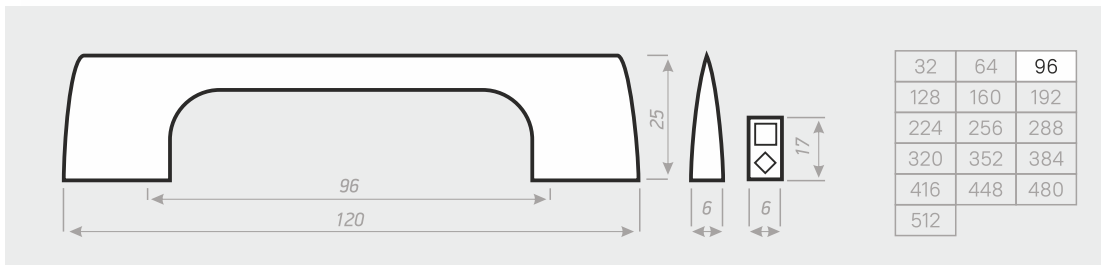

Цвета ручки: цветное кольцо №1, №3