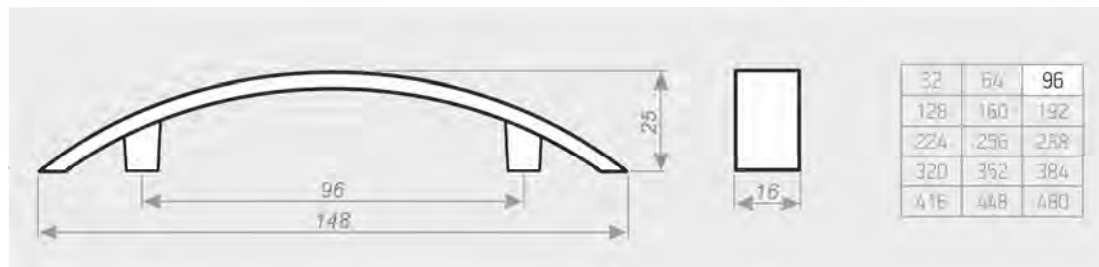

С-9 Бронза

Цвета ручки: старинная медь + «керамика тюльпан», старинная медь + «керамика роза»
старинная бронза + «керамика тюльпан», старинная бронза + «керамика роза»

РУЧКА СКОБА

C-10

C-11

Цветовое кольцо: №1, №3