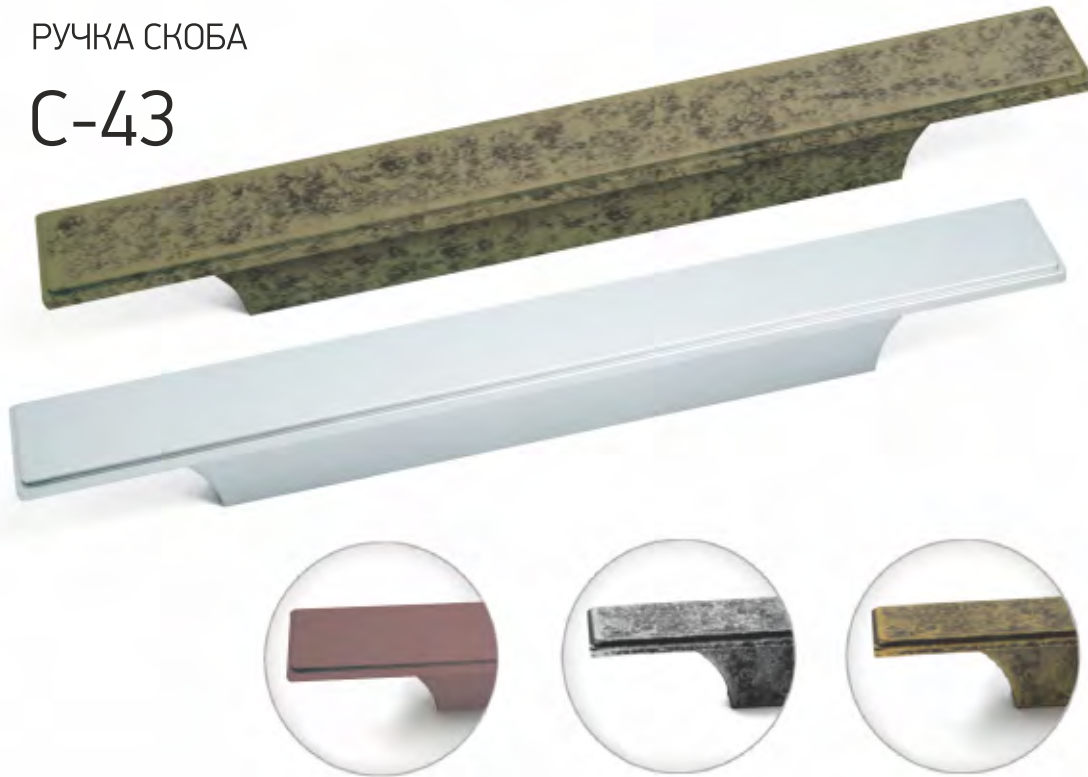

C-42

Цвета ручки: Цветовое кольцо №1, №3

РУЧКА СКОБА

C-43

Цвета ручки: Цветовое кольцо №1, №3

РУЧКА СКОБА

C-44

Цвета декоративного элемента: Цветовое кольцо №1, №3