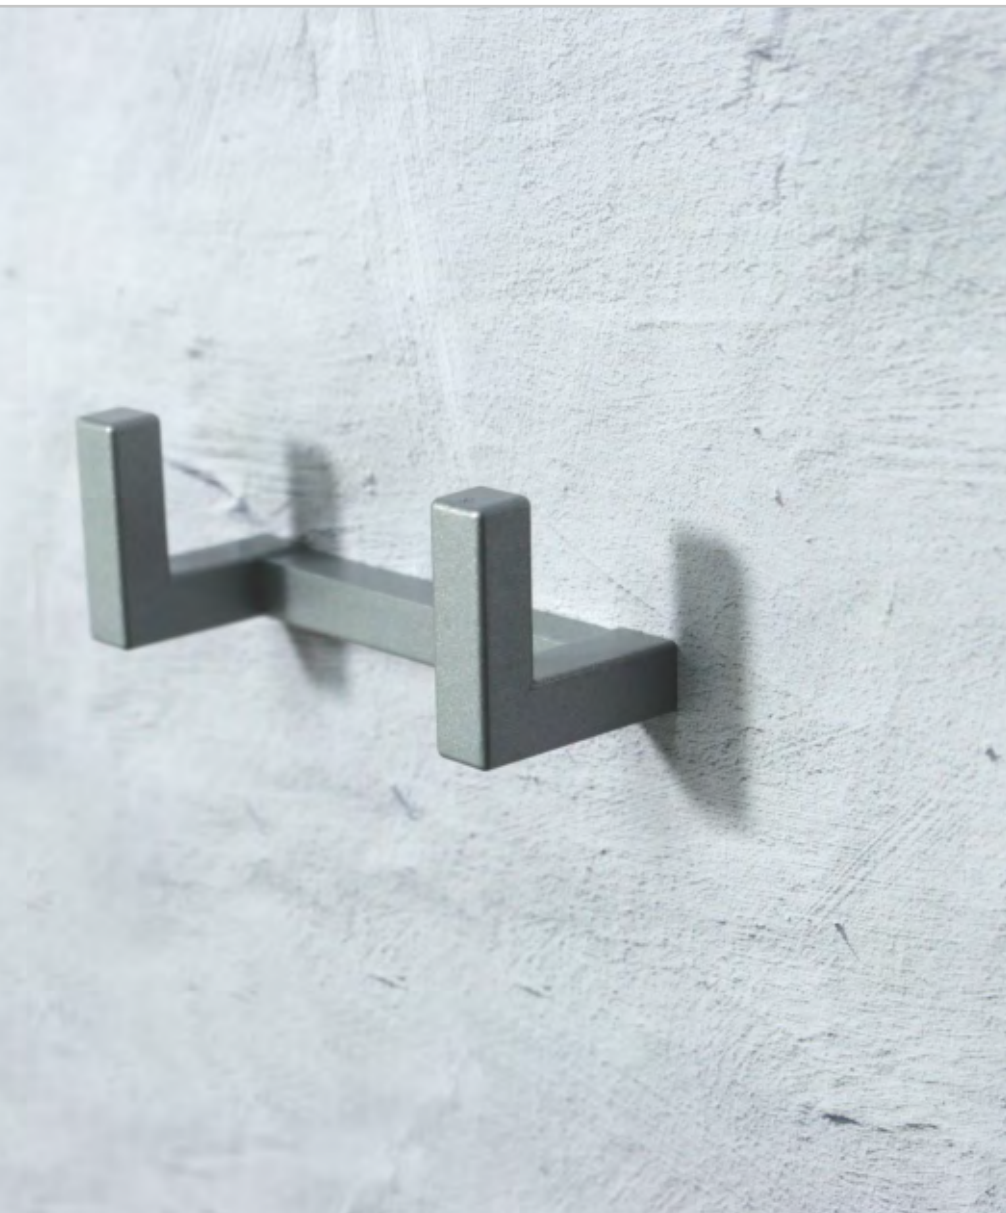

A close-up photograph of a dark wood wardrobe. The image shows a shelf with a leather bag on top. Below the shelf, there are three silver hooks mounted on the wood. One hook has a wooden hanger hanging from it. The text 'ПРОЧАЯ ФУРНИТУРА' is overlaid on the image in a semi-transparent grey box.

ПРОЧАЯ ФУРНИТУРА

Цвета основания вешалки: цветное кольцо №1

Цвета декоративного элемента: цветное кольцо №1

Цвета основания ручки: Цветовое кольцо №1

Возможно использовать с: К-14, С-20, С-21

Цвет декоративного элемента: Цветовое кольцо №1

ВЕШАЛКА

В-5 ○

Цвета основания ручки: Цветовое кольцо №1, №3

ЗАГЛУШКА ДЛЯ ЕВРОВИНТА

ЗАГЛУШКА ДЛЯ ЭКСЦЕНТРИКА

ЗАГЛУШКА ДЛЯ ТЕХНОЛОГИЧЕСКИХ
ОТВЕРСТИЙ D35

ШАЙБА ПОДКЛАДНАЯ

УГОЛОК МЕБЕЛЬНЫЙ «КРЕПЁЖНЫЙ»

ФЛАНЕЦ МЕБЕЛЬНЫЙ

Цветовое кольцо: №1

ШТАНГОДЕРЖАТЕЛЬ ОВАЛЬНЫЙ

ШТАНГОДЕРЖАТЕЛЬ

Цветовое кольцо: №1

 <p>B-1 B-2</p>	 <p>B-3 B-4</p>	 <p>B-5</p>	 <p>ЗАГЛУШКА ДЛЯ ЕВРОВИНТА</p>	 <p>ЗАГЛУШКА ДЛЯ ЭКСЦЕНТРИКА</p>	 <p>ЗАГЛУШКА ДЛЯ ТЕХНОЛОГИЧЕСКИХ ОТВЕРСТИЙ</p>	 <p>ШАЙБА ПОДКЛАДНАЯ</p>
 <p>УГОЛОК МЕБЕЛЬНЫЙ «КРЕПЁЖНЫЙ»</p>	 <p>ФЛАНЕЦ МЕБЕЛЬНЫЙ</p>	 <p>ШТАНГОДЕРЖАТЕЛЬ ОВАЛЬНЫЙ</p>	 <p>ШТАНГОДЕРЖАТЕЛЬ</p>			