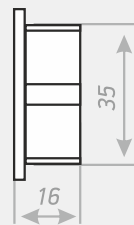

Цвета основания ручки: Металлик, цветовой кольцо: №1, №3

Цвета декоративного элемента: Металлик, Хром

Возможно окрашивание в любой цвет по каталогу RAL