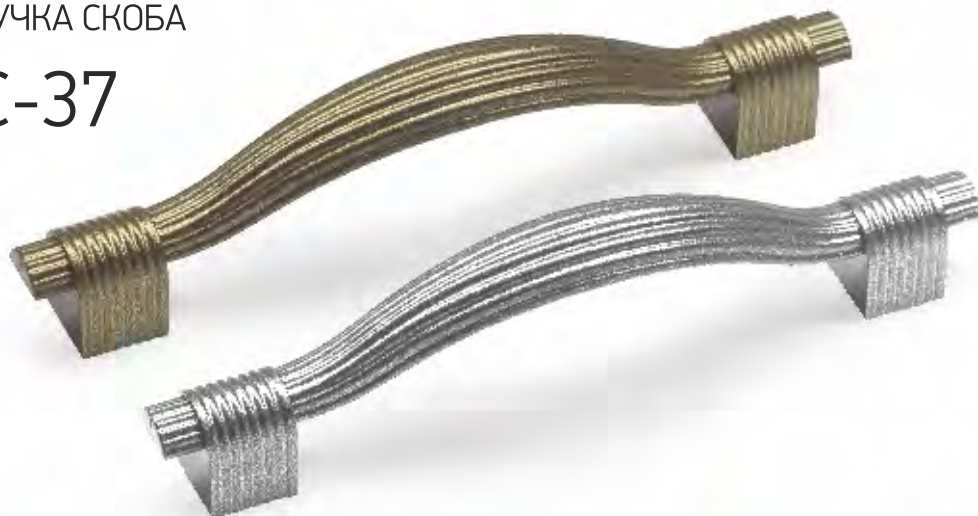

Возможно нанесение Вашего рисунка

РУЧКА СКОБА

C-36

Цвета декоративного элемента: Цветовое кольцо №1, №3

Цвета основания ручки: Цветовое кольцо №1, №3

РУЧКА СКОБА

C-37

Цвета ручки: Цветовое кольцо №1, №3

РУЧКА СКОБА

C-38

Цвета основания ручки: Цветовое кольцо №1, №3

Цвета декоративного элемента: Цветовое кольцо №2

РУЧКА СКОБА

C-39

Цвета декоративного элемента: Цветовое кольцо №1, №3

Цвета основания ручки: Цветовое кольцо №1, №3