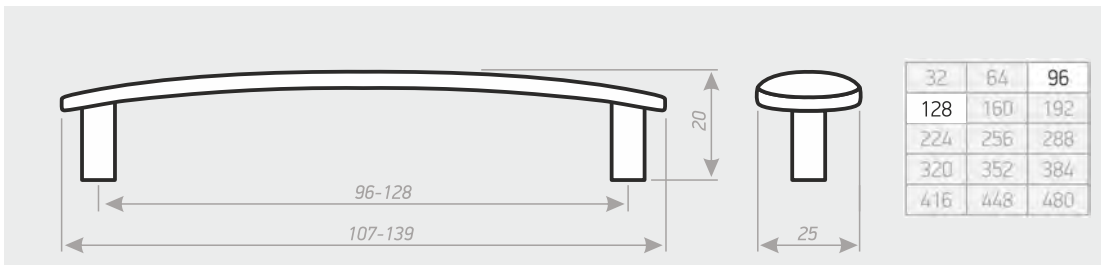

Цвета ручки: Цветовое кольцо №1, №3