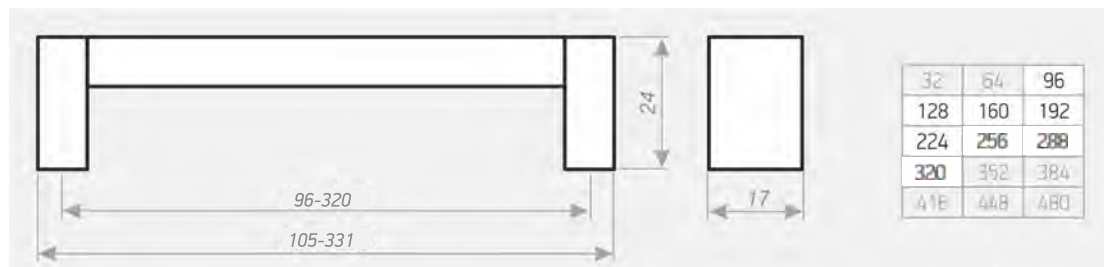

Цвета основания ручки: Цветовое кольцо №1, №3

Цвета декоративного элемента: Цветовое кольцо №2