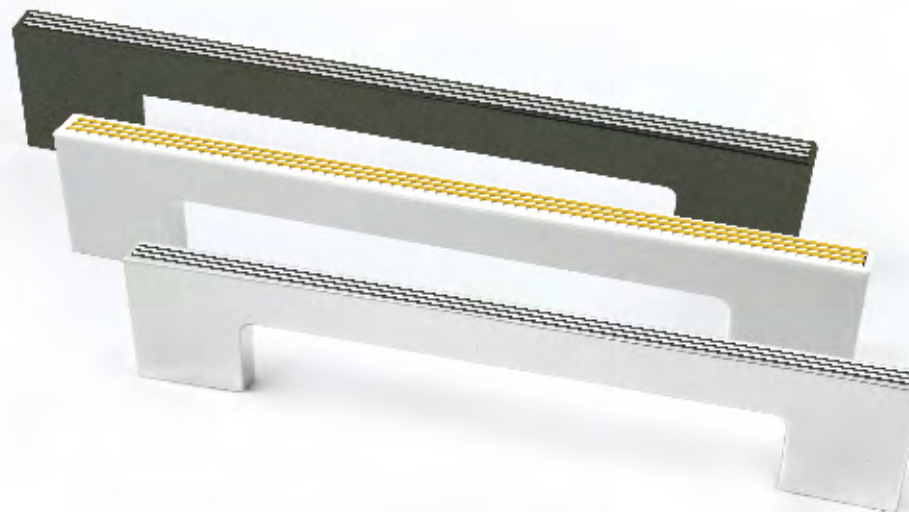

Цвета основания ручки: Металлик, цветовое кольцо №1, №3

РУЧКА СКОБА

C-45

Цвета ручки: Металлик, хром, цветное кольцо №1, №3

32	64	96
128	160	192
224	256	288
320	352	384
416	448	480

РУЧКА СКОБА

C-46

Цвета декоративного элемента: Цветовое кольцо №1, №3