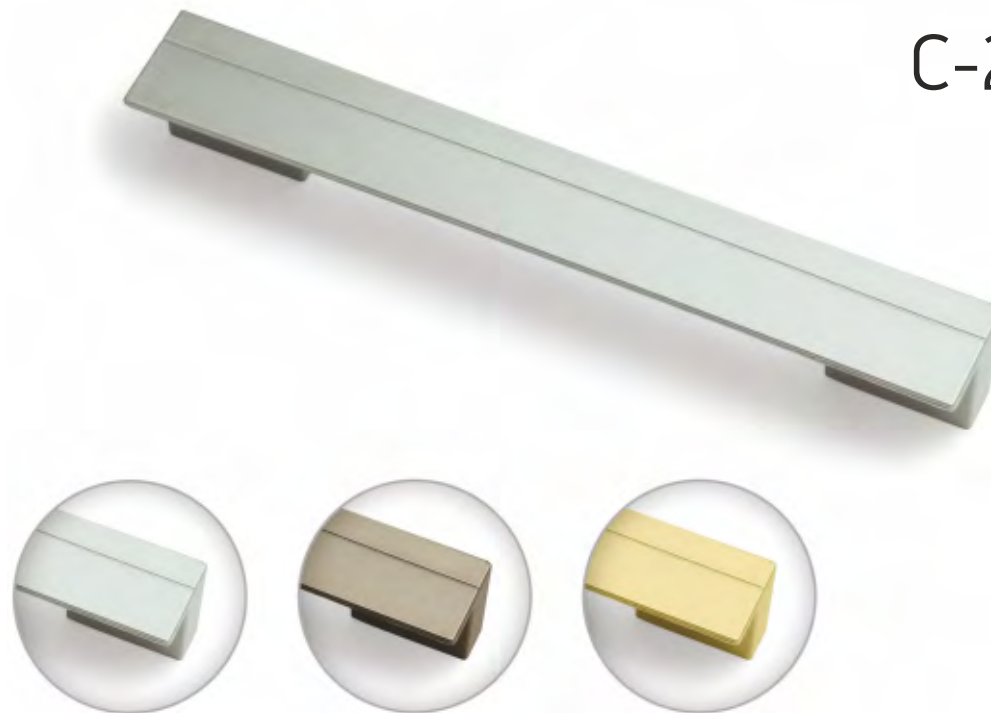

РУЧКА СКОБА

C-24

Цвета ручки: Цветовое кольцо №1, №3

РУЧКА СКОБА

C-25

Цвета ручки: Цветовое кольцо №1, №3

РУЧКА СКОБА

C-26

Цвета ручки: Цветовое кольцо №1, №3

РУЧКА СКОБА

C-27

Цвета ручки: Цветовое кольцо №1, №3

РУЧКА СКОБА

C-28

Цвета основания ручки: Цветовое кольцо №1, №3

Цвета декоративного элемента: Цветовое кольцо №2