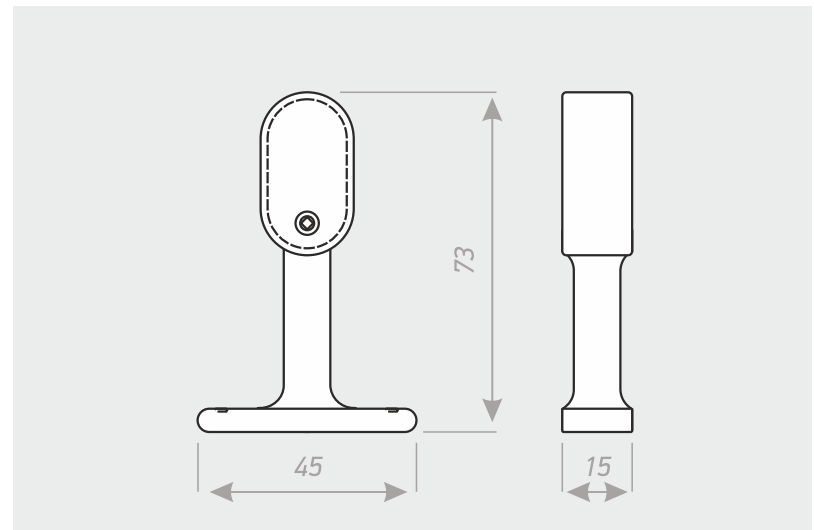

ВЕШАЛКА

В-5 ○

Цвета основания ручки: Цветовое кольцо №1, №3

ЗАГЛУШКА ДЛЯ ЕВРОВИНТА

ЗАГЛУШКА ДЛЯ ЭКСЦЕНТРИКА

ЗАГЛУШКА ДЛЯ ТЕХНОЛОГИЧЕСКИХ
ОТВЕРСТИЙ D35

ШАЙБА ПОДКЛАДНАЯ

УГОЛОК МЕБЕЛЬНЫЙ «КРЕПЁЖНЫЙ»

ФЛАНЕЦ МЕБЕЛЬНЫЙ

Цветовое кольцо: №1

ШТАНГОДЕРЖАТЕЛЬ ОВАЛЬНЫЙ

ШТАНГОДЕРЖАТЕЛЬ

Цветовое кольцо: №1

 <p>B-1 B-2</p>	 <p>B-3 B-4</p>	 <p>B-5</p>	 <p>ЗАГЛУШКА ДЛЯ ЕВРОВИНТА</p>	 <p>ЗАГЛУШКА ДЛЯ ЭКСЦЕНТРИКА</p>	 <p>ЗАГЛУШКА ДЛЯ ТЕХНОЛОГИЧЕСКИХ ОТВЕРСТИЙ</p>	 <p>ШАЙБА ПОДКЛАДНАЯ</p>
 <p>УГОЛОК МЕБЕЛЬНЫЙ «КРЕПЁЖНЫЙ»</p>	 <p>ФЛАНЕЦ МЕБЕЛЬНЫЙ</p>	 <p>ШТАНГОДЕРЖАТЕЛЬ ОВАЛЬНЫЙ</p>	 <p>ШТАНГОДЕРЖАТЕЛЬ</p>			