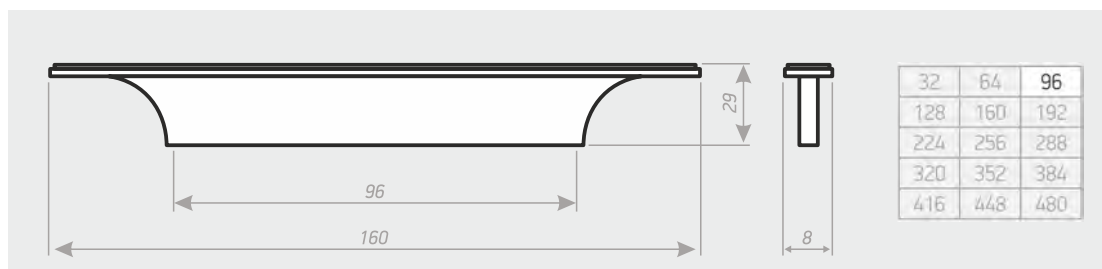

Цвета основания ручки: Цветовое кольцо №1, №3

РУЧКА СКОБА

C-47

Цвета ручки: Цветовое кольцо: №1, №3

32	64	96
128	160	192
224	256	288
320	352	384
416	448	480

РУЧКА СКОБА

C-48

Цвета ручки: Цветовое кольцо №1, №3