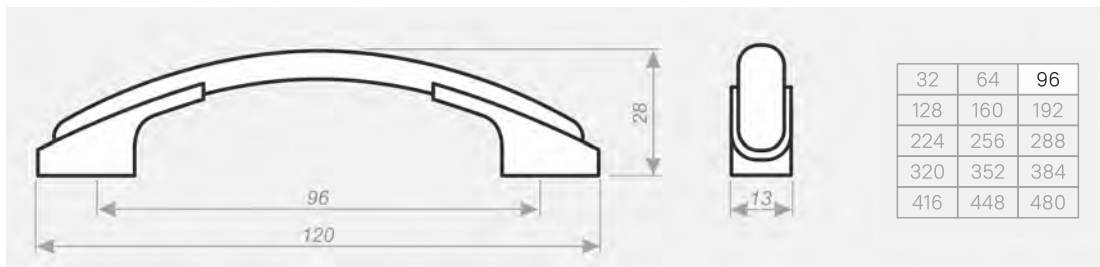

РУЧКИ СКОБЫ

РУЧКА СКОБА

C-2

Цвета основания ручки: Цветовое кольцо №1, №3

Цвета декоративного элемента: Цветовое кольцо №1, №3

РУЧКА СКОБА

C-5

Цвета основания ручки: Цветовое кольцо №1, №3