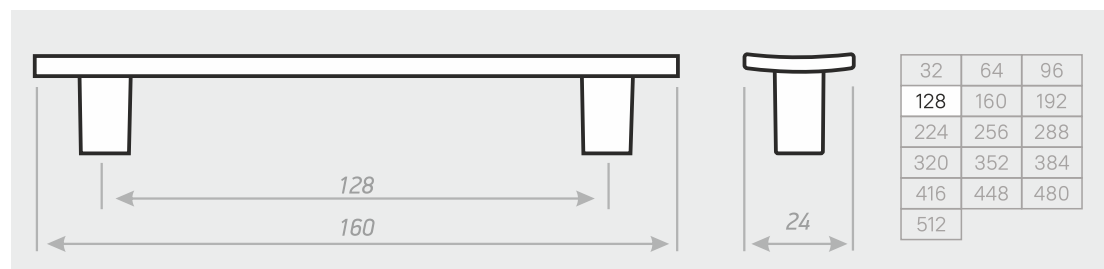

Цвета ручки: Металлик, Хром, цветочное кольцо №1, №3