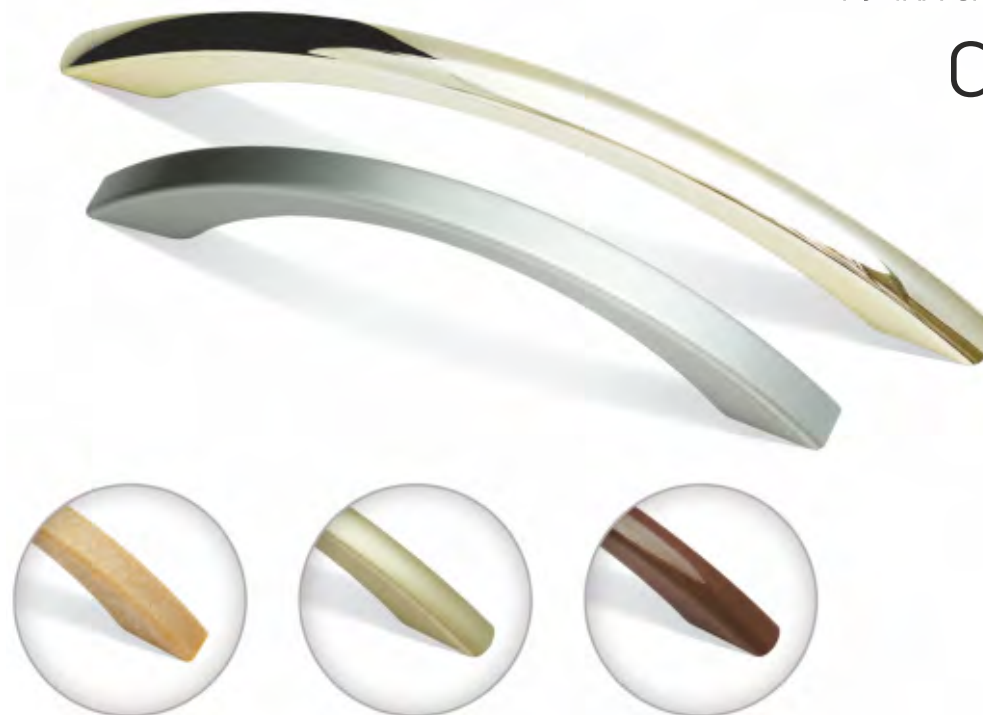

РУЧКИ СКОБЫ

РУЧКА СКОБА

C-2

Цвета основания ручки: Цветовое кольцо №1, №3

Цвета декоративного элемента: Цветовое кольцо №1, №3

РУЧКА СКОБА

C-5

Цвета основания ручки: Цветовое кольцо №1, №3

Цвета декоративного элемента: Цветовое кольцо №1, №3

РУЧКА СКОБА

С-6

Цвета ручки: Цветовое кольцо №1, №3

РУЧКА СКОБА

C-7

Цвета ручки: Цветовое кольцо №1, №3

РУЧКА СКОБА