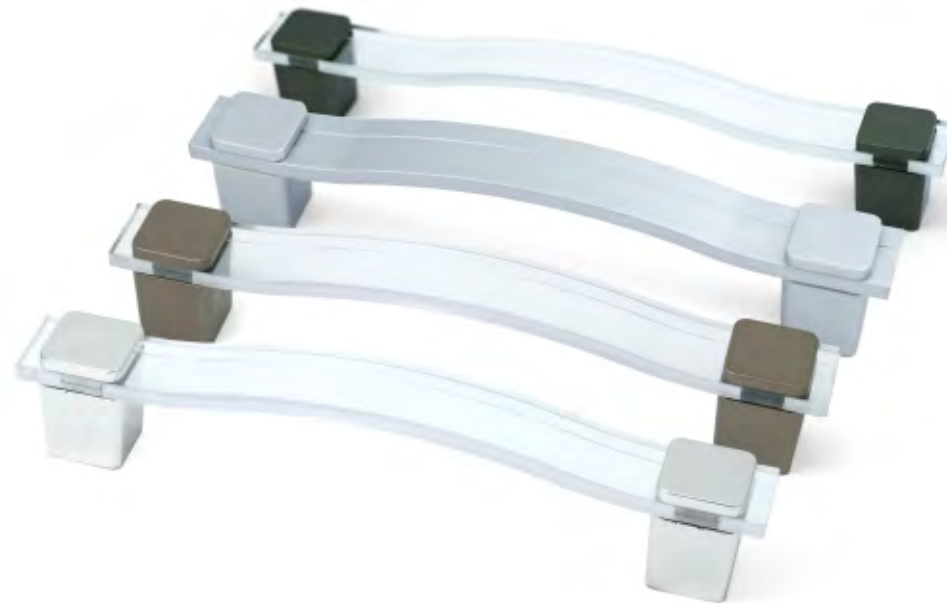

C-42

Цвета ручки: Цветовое кольцо №1, №3

РУЧКА СКОБА

C-43

Цвета ручки: Цветовое кольцо №1, №3

РУЧКА СКОБА

C-44

Цвета декоративного элемента: Цветовое кольцо №1, №3