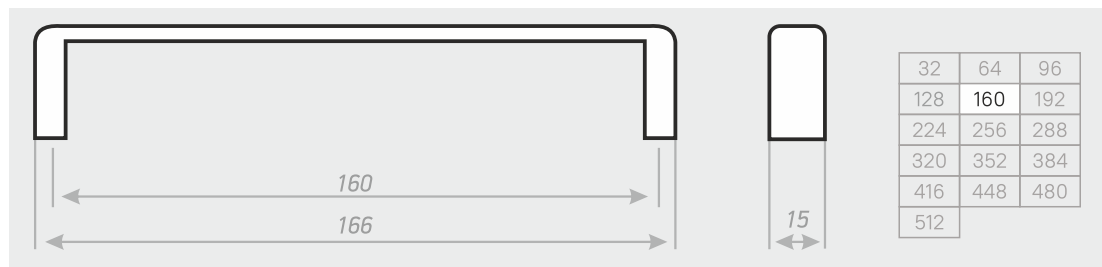

Цвета ручки: Металлик, Хром, цветное кольцо №1, №3