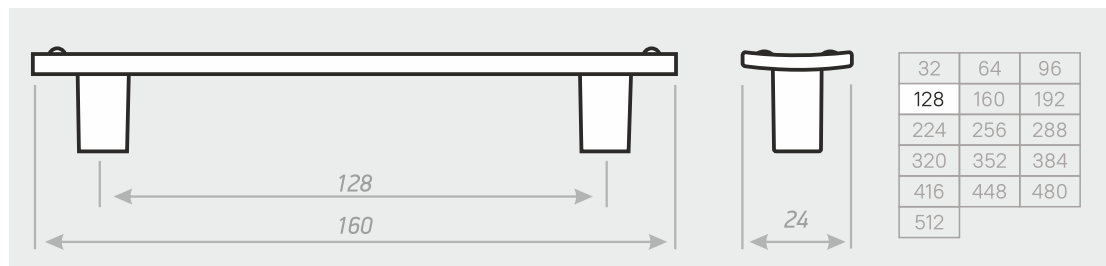

Цвета ручки: Металлик, Хром, цветочное кольцо №1, №3