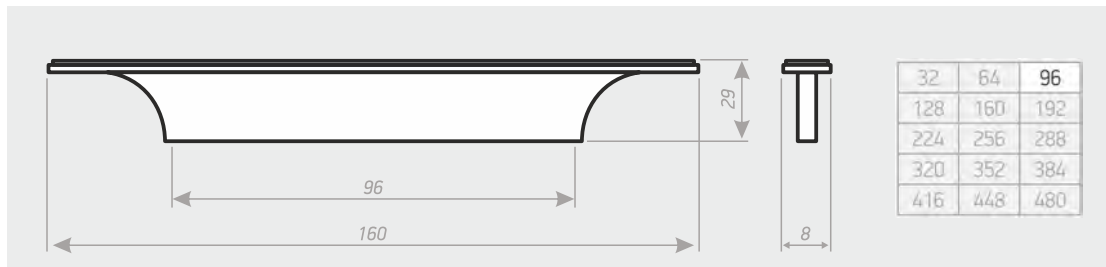

C-42

Цвета ручки: Цветовое кольцо №1, №3

РУЧКА СКОБА

C-43

Цвета ручки: Цветовое кольцо №1, №3

РУЧКА СКОБА

C-44

Цвета декоративного элемента: Цветовое кольцо №1, №3