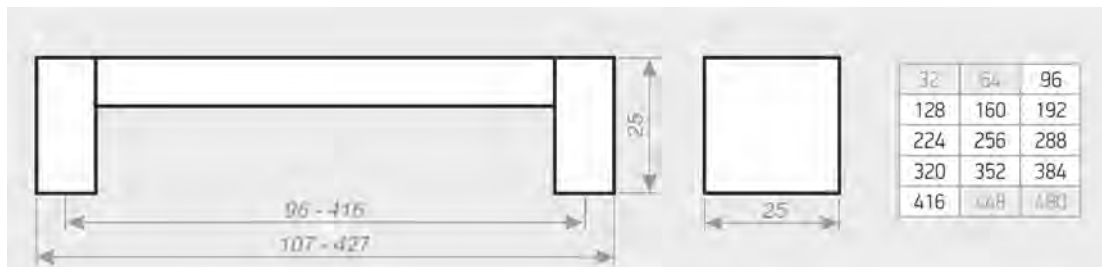

РУЧКА СКОБА

C-31

Цвета основания ручки: Металлик

Цвет декоративного элемента: Металлик + Цветовое кольцо №4

РУЧКА СКОБА

С-31 «Зеркало»

Цвета основания ручки: Металлик, хром

Цвет декоративного элемента: Металлик + зеркало