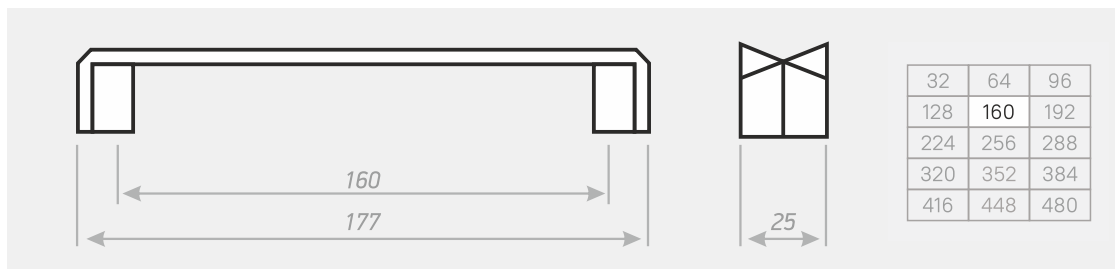

Цвета ручки: Металлик, Хром, цветное кольцо №1, №3