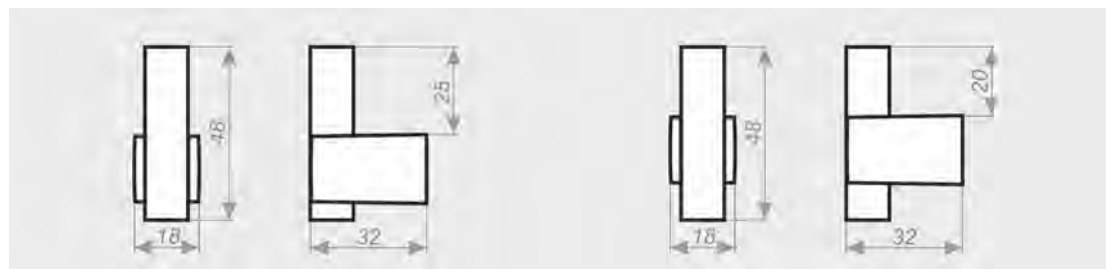

Цвета основания ручки: Цветовое кольцо №1

Возможно использовать с: К-14, С-20, С-21

Цвет декоративного элемента: Цветовое кольцо №1