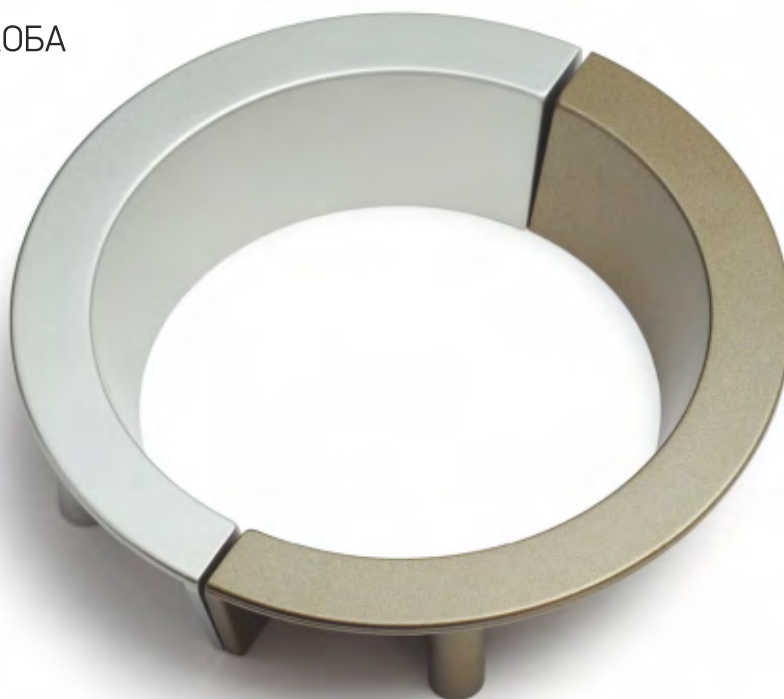

РУЧКА СКОБА

C-24

Цвета ручки: Цветовое кольцо №1, №3

РУЧКА СКОБА

C-25

Цвета ручки: Цветовое кольцо №1, №3

РУЧКА СКОБА

C-26

Цвета ручки: Цветовое кольцо №1, №3

РУЧКА СКОБА

C-27

Цвета ручки: Цветовое кольцо №1, №3

РУЧКА СКОБА

C-28

Цвета основания ручки: Цветовое кольцо №1, №3

Цвета декоративного элемента: Цветовое кольцо №2