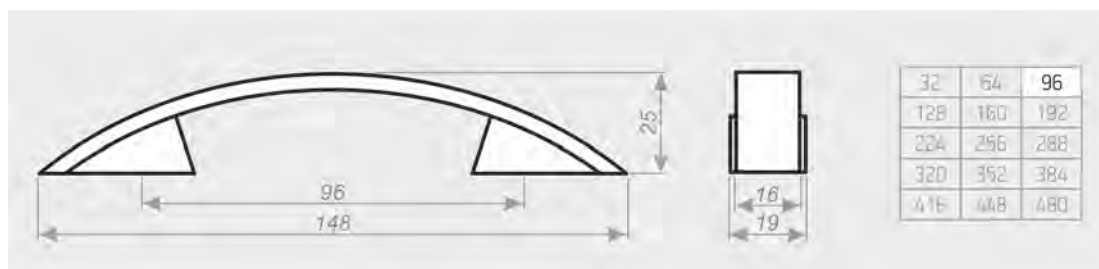

С-9 Бронза

Цвета ручки: старинная медь + «керамика тюльпан», старинная медь + «керамика роза»
старинная бронза + «керамика тюльпан», старинная бронза + «керамика роза»

РУЧКА СКОБА

C-10

C-11

Цветовое кольцо: №1, №3