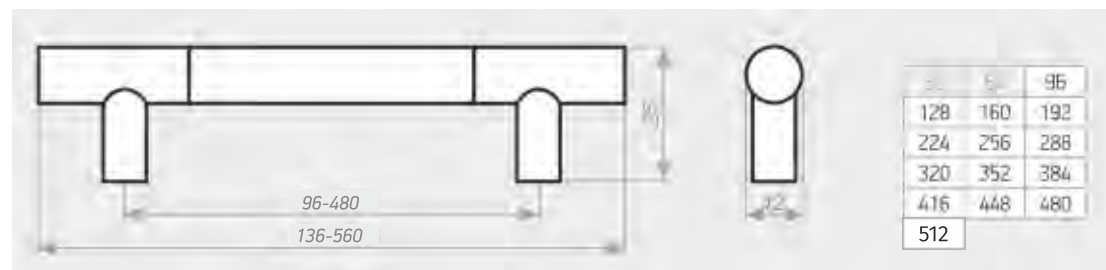

РУЧКА СКОБА

C-12

C-14

Цветовое кольцо: №1, №3

РУЧКА СКОБА

C-15

Цвета основания ручки: Металлик Цветовое кольцо №1, №3

Цвета декоративного элемента: Металлик