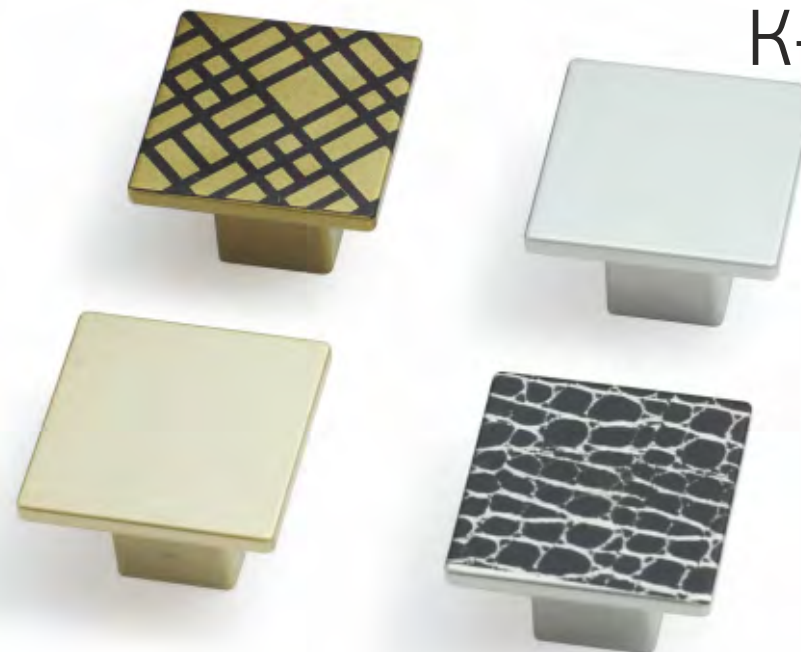

Цвета декоративного элемента: Хром, Золото

РУЧКА КНОПКА
К-4 Бронза

Цвета ручки: старинная бронза, старинная бронза+ керамика «тюльпан», старинная бронза + керамика «роза», старинная медь + «керамика тюльпан», старинная медь + «керамика роза»

Возможно использовать с: С-9, С-35, С-34, К-17

РУЧКА КНОПКА

К-5

Цвета ручки: Цветовое кольцо №1, №3

РУЧКА КНОПКА
К-6

Цвета ручки: 1, 3, 35, (3/35 + Зебра/Весна/Геометрия/Кожа)

Возможно нанесение Вашего рисунка

РУЧКА КНОПКА

К-7

Цвета ручки: Цветовое кольцо №1, №3

РУЧКА КНОПКА

К-8

Цвета ручки: Цветовое кольцо №1, №3 (3/35 + Зебра/Весна/Геометрия/Кожа)

Возможно нанесение Вашего рисунка

РУЧКА КНОПКА