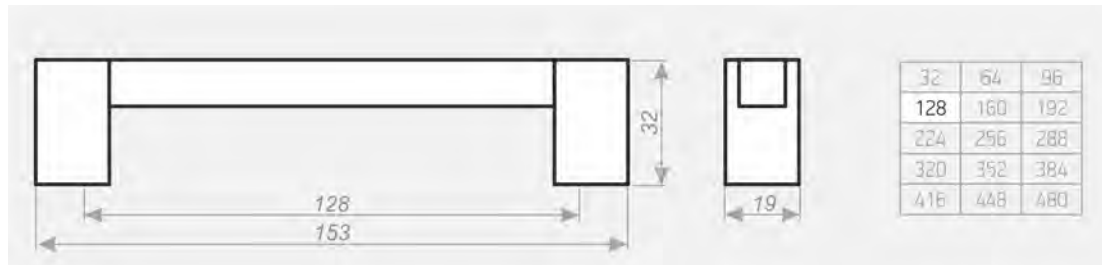

РУЧКА СКОБА

C-20

Цвета основания ручки: Цветовое кольцо №1, №3

Цвет декоративного элемента: Цветовое кольцо №1, №3

Возможно использовать с: К-14, В-3, В-4

РУЧКА СКОБА

C-21

Цвета основания ручки: Цветовое кольцо №1, №3