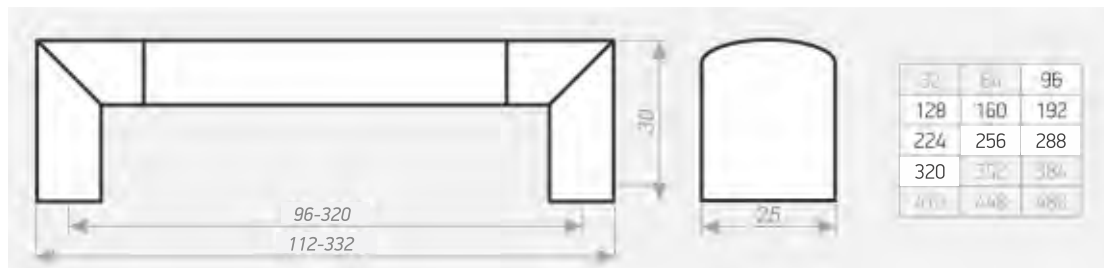

РУЧКА СКОБА

C-29

Цвета основания ручки: Металлик, цветное кольцо №1, №3

Цвета декоративного элемента: Металлик

РУЧКА СКОБА

C-30

Цвета основания ручки: Металлик

Цвета декоративного элемента: Металлик