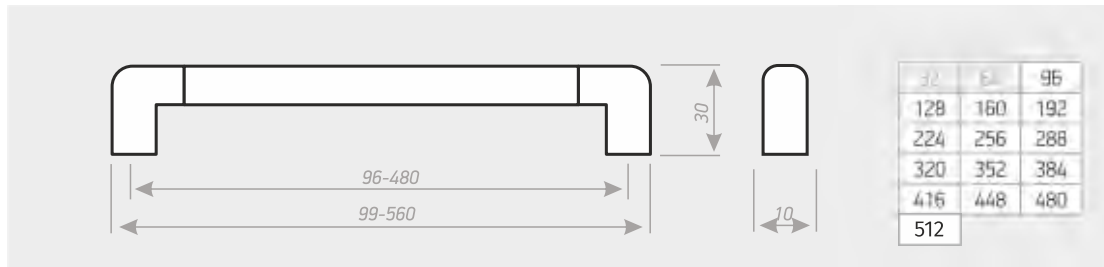

32	64	96
128	160	192
224	256	288
320	352	384
416	448	480
512		

РУЧКА СКОБА

С-53

Цвета основания ручки: Металлик Цветовое кольцо №1, №3
 Цвета декоративного элемента: Металлик

РУЧКА СКОБА

C-54

Цвета ручки: цветочное кольцо №1, ателье светлый, артвуд тёмный, дуб вотан.