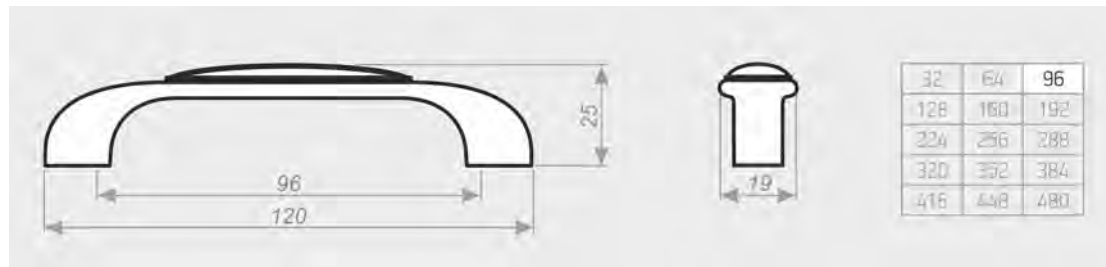

Цвета ручки: старинная бронза + «керамика тюльпан», старинная бронза + «керамика роза»
старинная медь + «керамика тюльпан», старинная медь + «керамика роза»

Возможно использовать с: К-17, К-4

Возможно нанесение Вашего рисунка