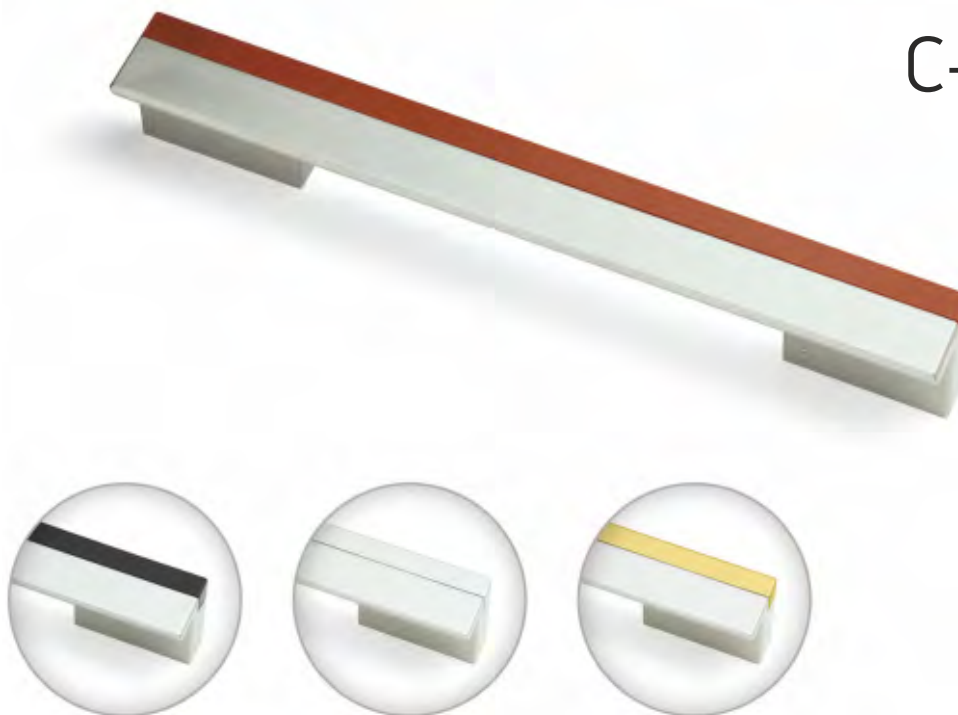

РУЧКА СКОБА

C-12

C-14

Цветовое кольцо: №1, №3

РУЧКА СКОБА

C-15

Цвета основания ручки: Металлик Цветовое кольцо №1, №3

Цвета декоративного элемента: Металлик

РУЧКА СКОБА

C-16

Цвета основания ручки: Цветовое кольцо №1, №3

Цвета декоративного элемента: Цветовое кольцо №2

РУЧКА СКОБА

C-17

Цвета декоративного элемента: Цветовое кольцо №1, №3

Цвета основания ручки: Металлик, цветное кольцо №1, №3

РУЧКА СКОБА

C-18

Цвета основания ручки: Цветовое кольцо №1, №3

Цвета декоративного элемента: Цветовое кольцо №2

РУЧКА СКОБА

C-19

Цвета основания ручки: Металлик

Цвет декоративного элемента: Венге/Металлик, Металлик/Венге