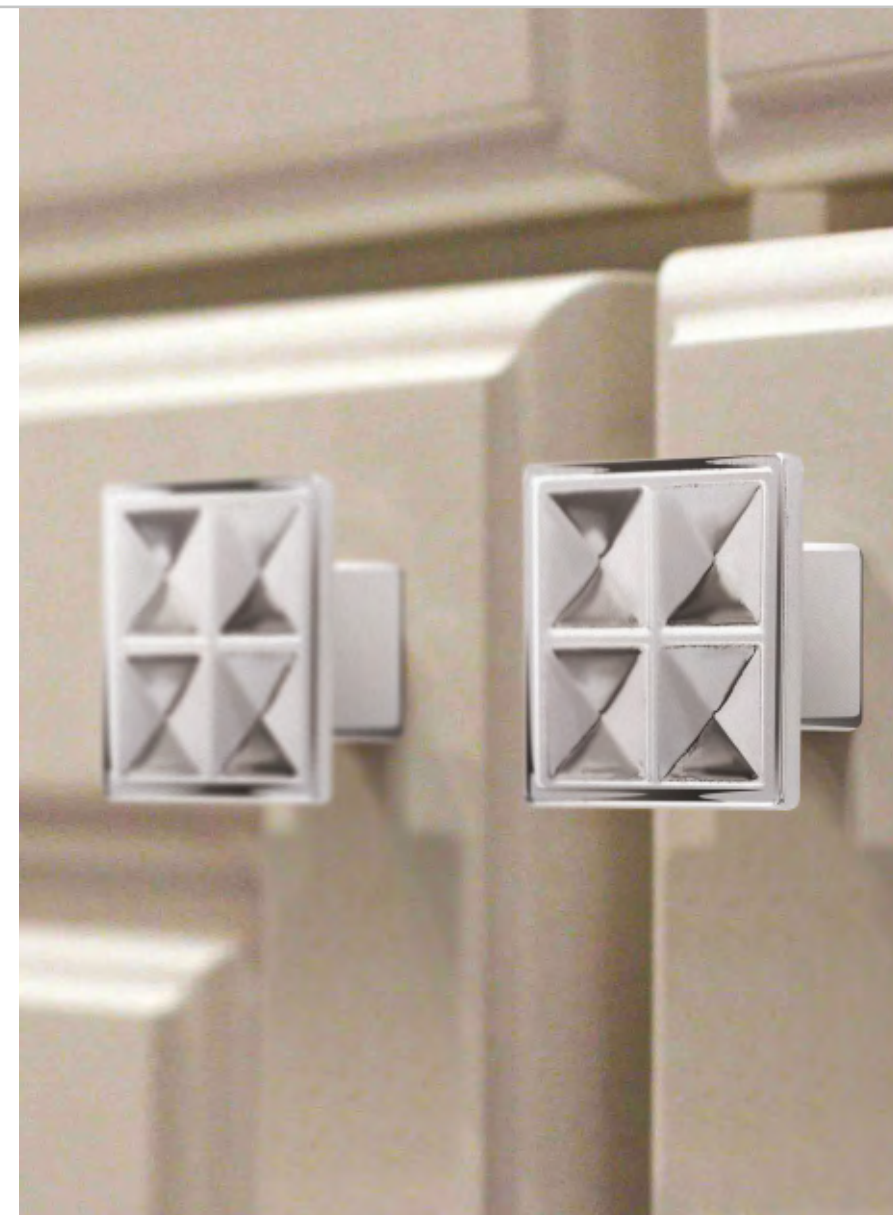

К-9

Цвета ручки: Цветовое кольцо: №1, №3

Возможно использовать: С-22

РУЧКА КНОПКА

К-10

Цвета ручки: Цветовое кольцо №1, №3

РУЧКА КНОПКА

К-11

Цвета ручки: Цветовое кольцо №1, №3

РУЧКА КНОПКА

К-12 

Цвета ручки: Цветовое кольцо №1, №3

РУЧКА КНОПКА

К-14

Цвета основания ручки: Цветовое кольцо №1, №3

Цвет декоративного элемента: Цветовое кольцо №1, №3