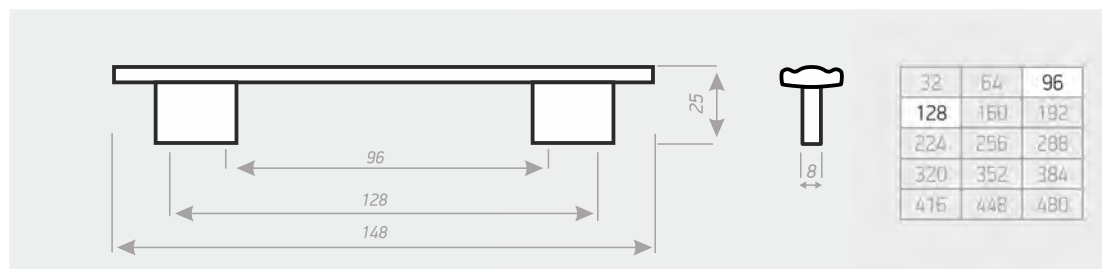

32	64	96
128	160	192
224	256	288
320	352	384
416	448	480
512		

РУЧКА СКОБА

С-53

Цвета основания ручки: Металлик Цветовое кольцо №1, №3
 Цвета декоративного элемента: Металлик

РУЧКА СКОБА

C-54

Цвета ручки: цветочное кольцо №1, ателье светлый, артвуд тёмный, дуб вотан.