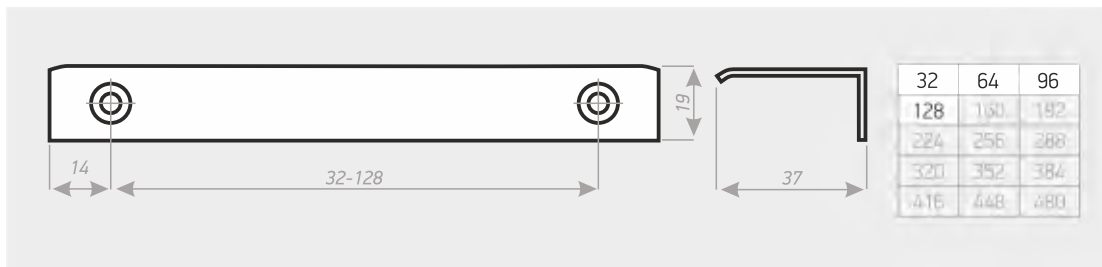

Цвета ручки: Металлик, хром, цветное кольцо №1, №3