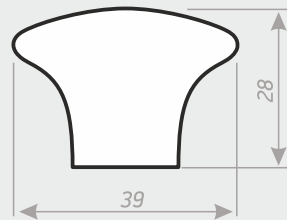

Цвета ручки: Цветовое кольцо №1, №3

Возможно нанесение Вашего рисунка