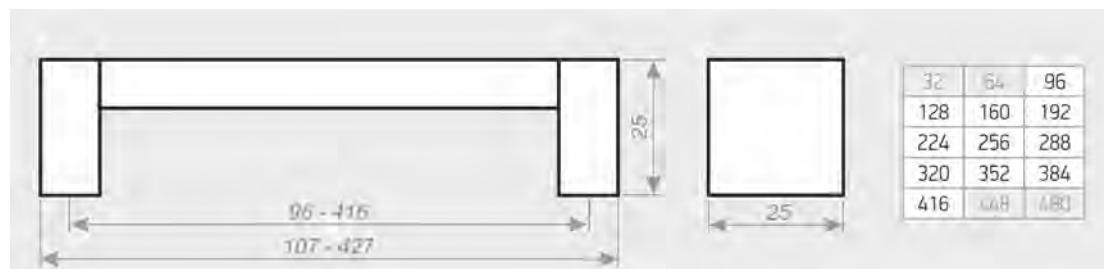

Цвета основания ручки: Металлик

Цвет декоративного элемента: Металлик + Цветовое кольцо №4