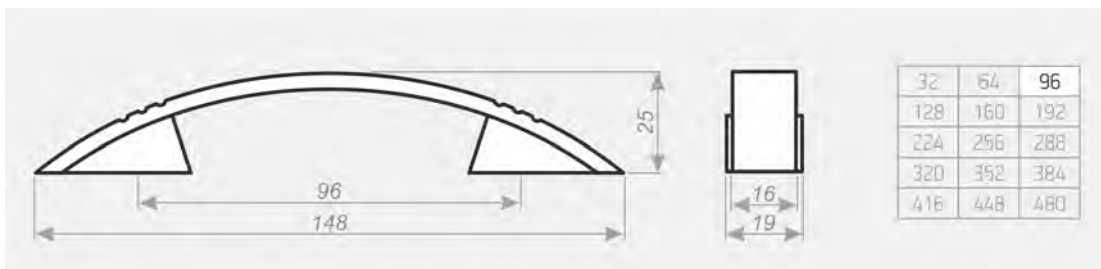

РУЧКА СКОБА

C-12

C-14

Цветовое кольцо: №1, №3

РУЧКА СКОБА

C-15

Цвета основания ручки: Металлик Цветовое кольцо №1, №3

Цвета декоративного элемента: Металлик