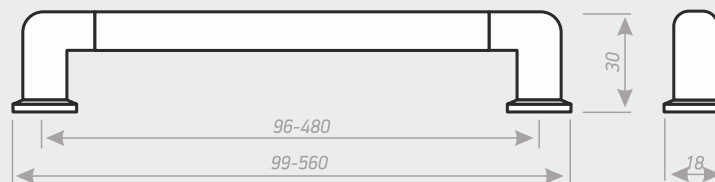

32	64	96
128	160	192
224	256	288
320	352	384
416	448	480
512		

РУЧКА СКОБА

С-53

Цвета основания ручки: Металлик Цветовое кольцо №1, №3
 Цвета декоративного элемента: Металлик

РУЧКА СКОБА

C-54

Цвета ручки: цветочное кольцо №1, ателье светлый, артвуд тёмный, дуб вотан.