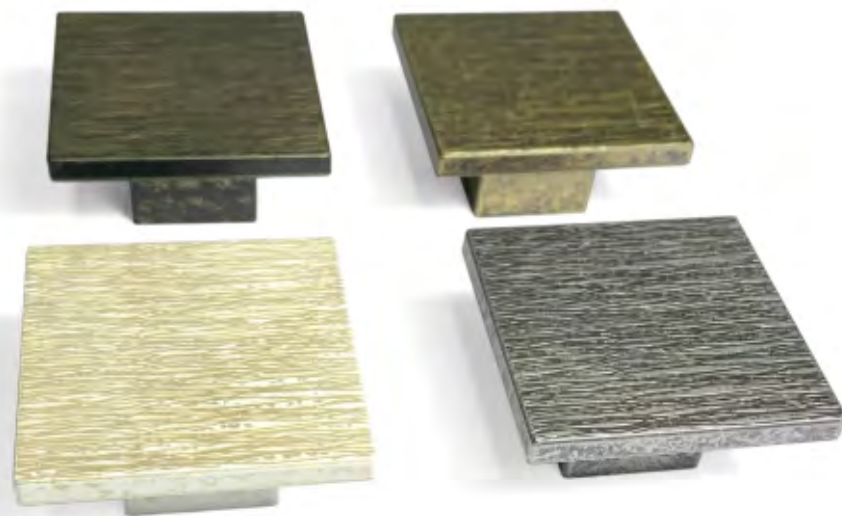

К-22

Цвета ручки: Цветовое кольцо №1, №3
Возможно нанесение Вашего рисунка

РУЧКА КНОПКА

К-23

Цвета ручки: Цветовое кольцо №1, №3

Возможно использовать с: С-41

РУЧКА КНОПКА

К-24