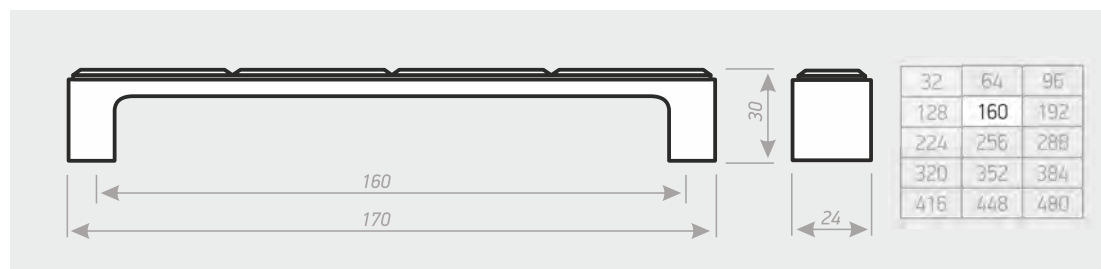

РУЧКА СКОБА

С-49

Цвета ручки: Металлик, хром, цветное кольцо №1, №3

РУЧКА СКОБА

C-50

Цвета декоративного элемента: Цветовое кольцо №1, №3

Цвета основания ручки: Цветовое кольцо №1, №3

РУЧКА СКОБА