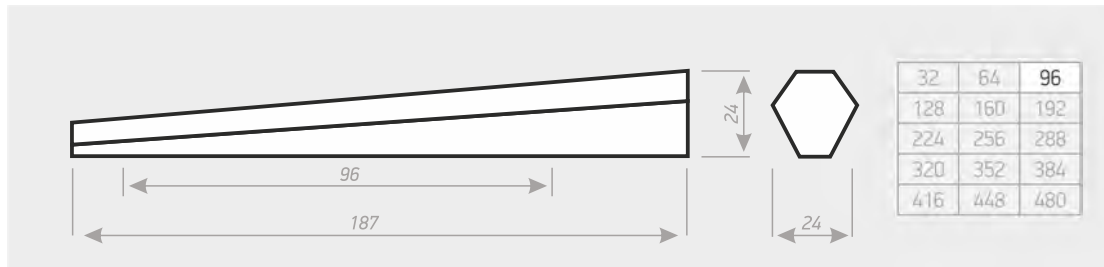

Цвета ручки: Металлик, хром, цветное кольцо №1, ателье светлый, артвуд тёмный, дуб вотан.