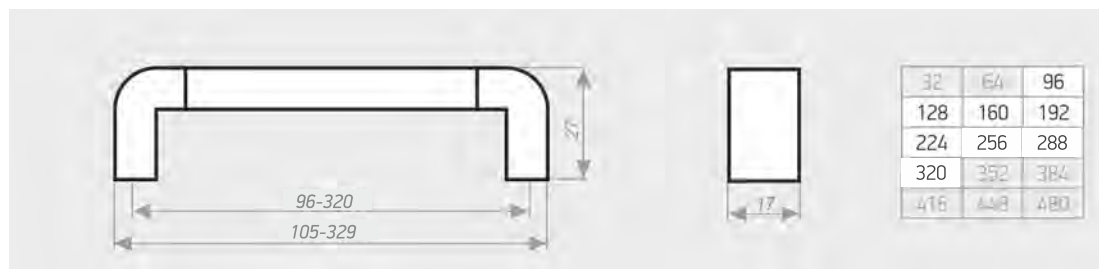

Цвета основания ручки: Цветовое кольцо №1, №3

Цвета декоративного элемента: Цветовое кольцо №2