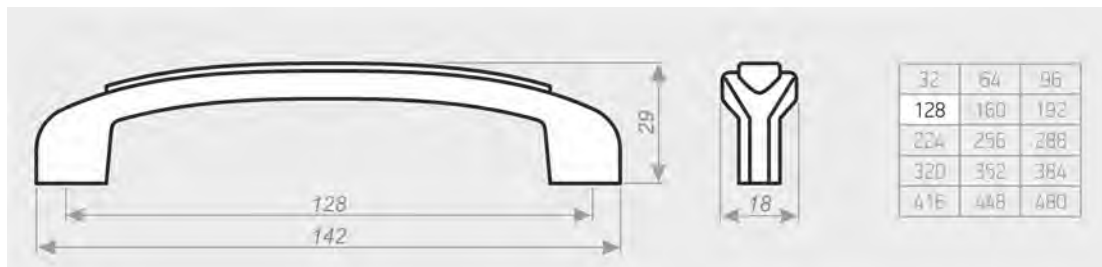

Цвета ручки: старинная медь + «керамика тюльпан», старинная медь + «керамика роза»
старинная бронза + «керамика тюльпан», старинная бронза + «керамика роза»