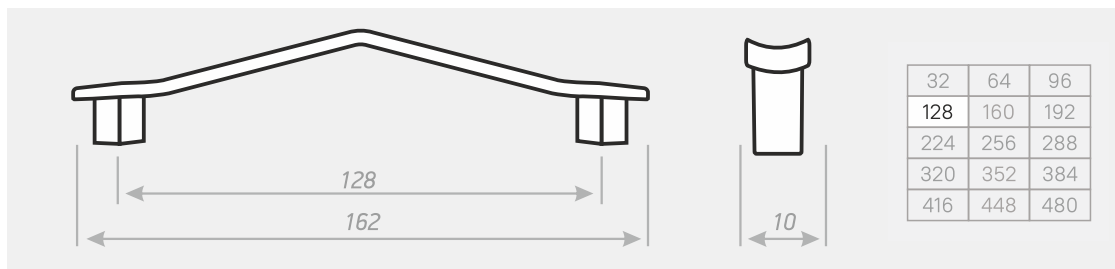

Цвета ручки: Металлик, Хром, цветочное кольцо №1, №3

РУЧКА СКОБА

C-65 **НОВИНКА**

Цвета ручки: Металлик, Хром, цветочное кольцо №1, №3

 C-2	 C-5	 C-6	 C-7	 C-8	 C-9	 C-9 Бронза	 C-10	 C-11
 C-12	 C-14	 C-15	 C-16	 C-17	 C-18	 C-19	 C-20	 C-21
 C-22	 C-23	 C-24	 C-25	 C-26	 C-27	 C-28	 C-29	 C-30
 C-31	 C-32	 C-33	 C-34	 C-35	 C-36	 C-37	 C-38	 C-39
 C-40	 C-41	 C-42	 C-43	 C-44	 C-45	 C-46	 C-47	 C-48
 C-49	 C-50	 C-51	 C-52	 C-53	 C-54	 C-55	 C-56	 C-57
 C-58	 C-59	 C-60	 C-61	 новинка C-62	 новинка C-63	 новинка C-64	 новинка C-65	