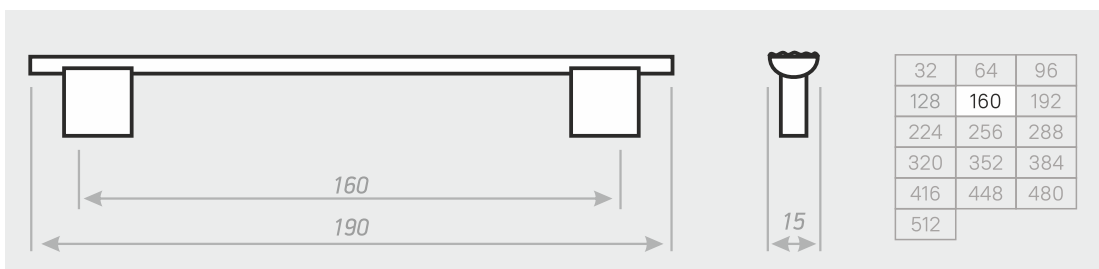

Цвета ручки: цветное кольцо №1, №3