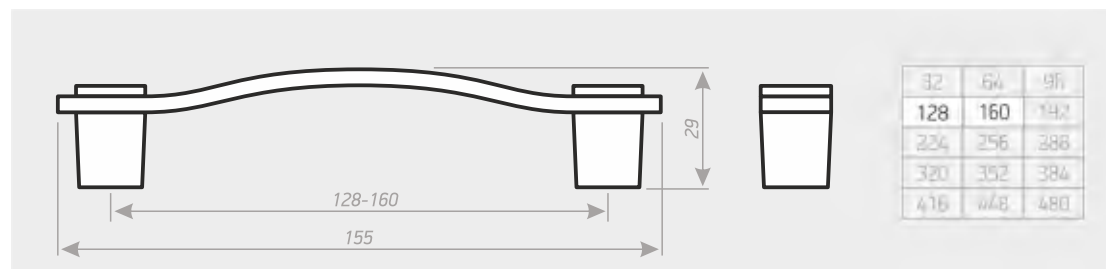

Цвета декоративного элемента: Цветовое кольцо №1, №3

Цвета основания ручки: Металлик, цветовое кольцо №1, №3