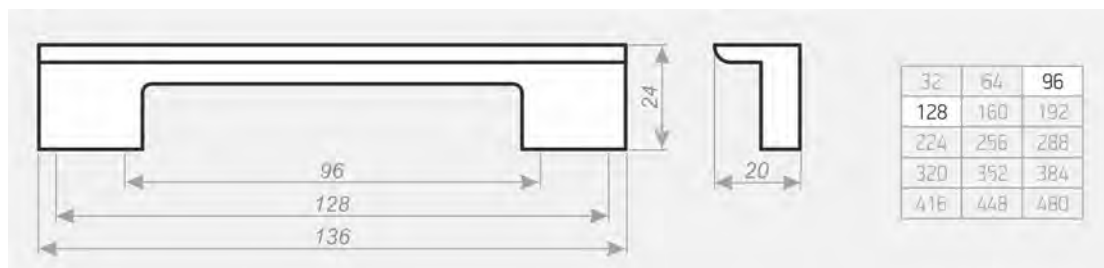

Цвет декоративного элемента: Цветовое кольцо №1, №3

РУЧКА СКОБА

C-22

Цвета ручки: Цветовое кольцо №1, №3

Возможно использовать: К-9

РУЧКА СКОБА

C-23

Цвета ручки: Цветовое кольцо №1, №3