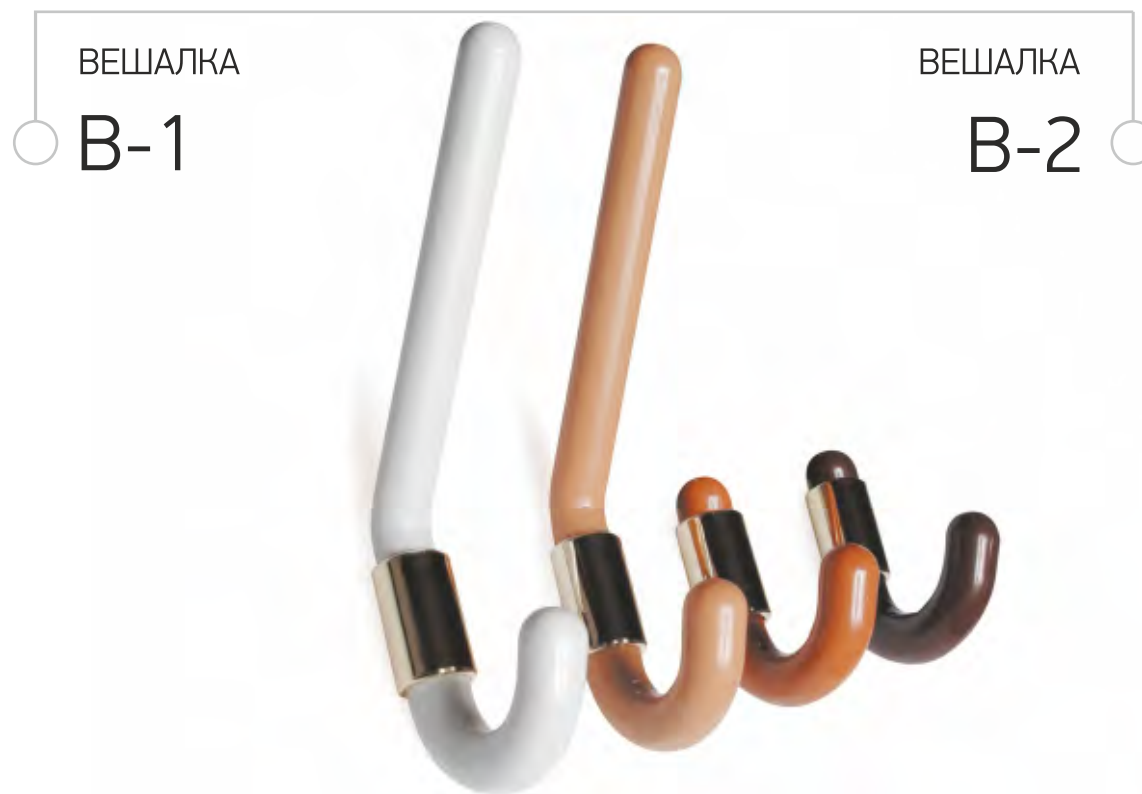

Цвета основания вешалки: цветное кольцо №1

Цвета декоративного элемента: цветное кольцо №1