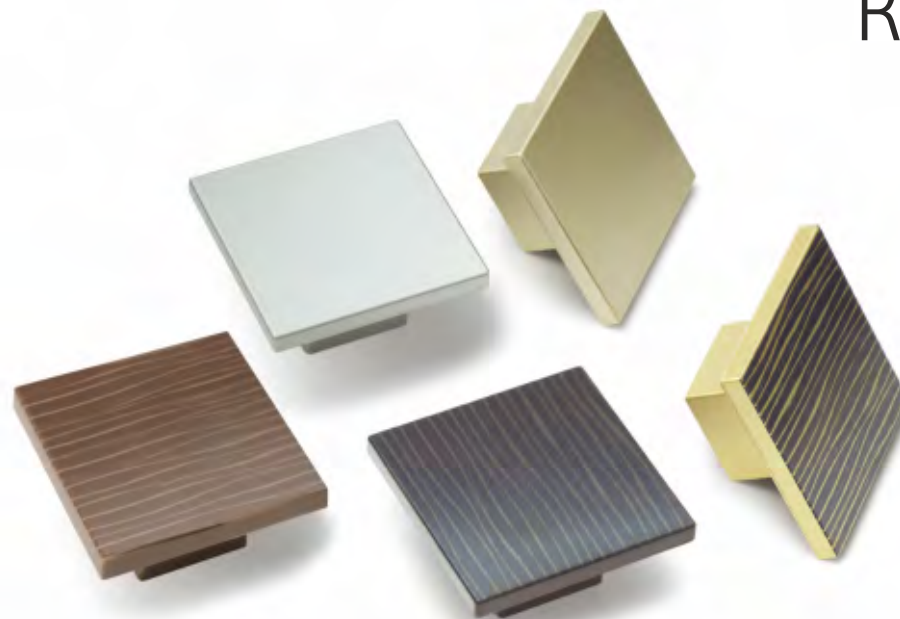

РУЧКА КНОПКА

К-7

Цвета ручки: Цветовое кольцо №1, №3

РУЧКА КНОПКА

К-8

Цвета ручки: Цветовое кольцо №1, №3 (3/35 + Зебра/Весна/Геометрия/Кожа)

Возможно нанесение Вашего рисунка

РУЧКА КНОПКА