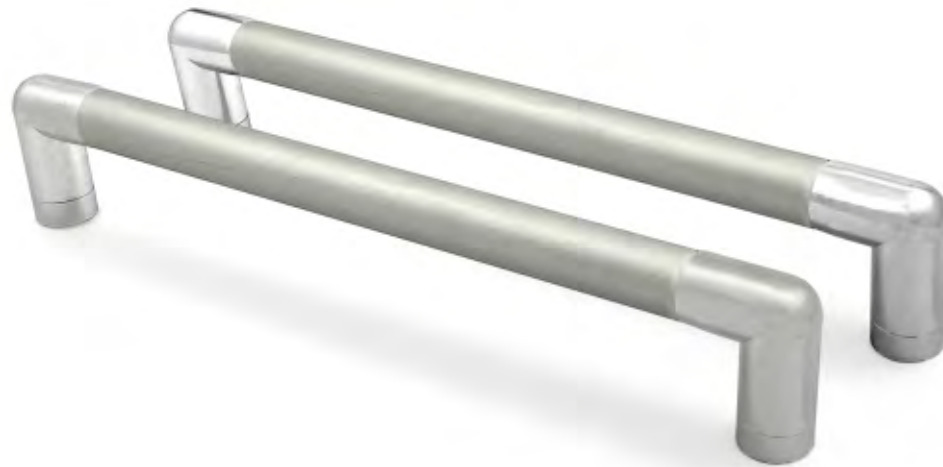

РУЧКА СКОБА

С-53