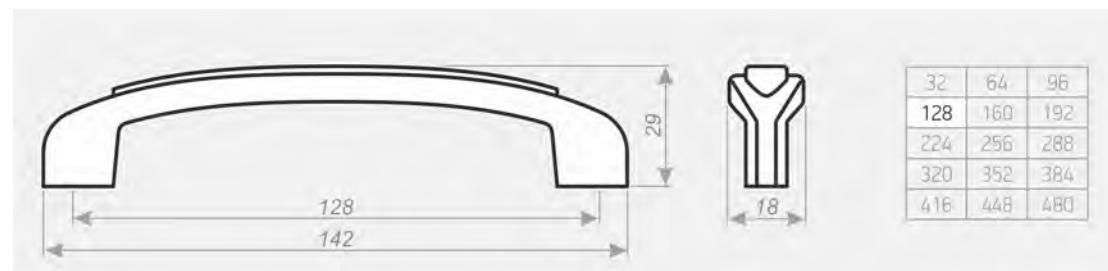

C-8

Цвета основания ручки: 14

Цвета декоративного элемента: 6, 10, 11, 16, Прозрачный

РУЧКА СКОБА

C-9

Цвета декоративного элемента: Цветовое кольцо №1, №3

Цвета основания ручки: Цветовое кольцо №1, №3

РУЧКА СКОБА