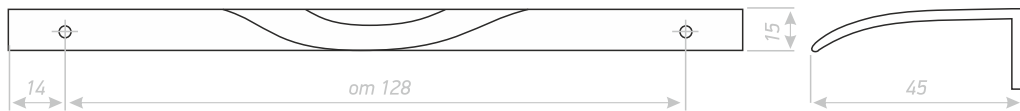

Цвет ручки:
возможно окрашивание в любой цвет по каталогу RAL

CT-8

РУЧКА ТОРЦЕВАЯ

Цвет ручки:
возможно окрашивание в любой цвет по каталогу RAL

СТ-9

РУЧКА ТОРЦЕВАЯ

Цвет ручки:
возможно окрашивание в любой цвет по каталогу RAL