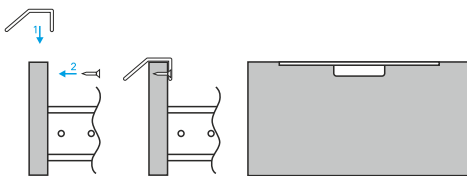

СТ-10

РУЧКА ТОРЦЕВАЯ

НОВИНКА