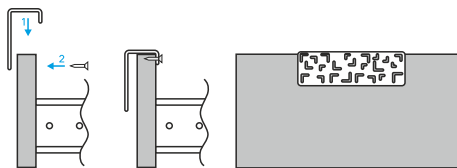

Цвет ручки:
возможно окрашивание в любой цвет по каталогу RAL

СТ-6

РУЧКА ТОРЦЕВАЯ

Цвет ручки:
возможно окрашивание в любой цвет по каталогу RAL

58

aldi04.ru

СТ-7

РУЧКА ТОРЦЕВАЯ