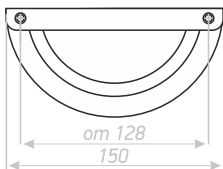

Цвет ручки:
возможно окрашивание в любой цвет по каталогу RAL