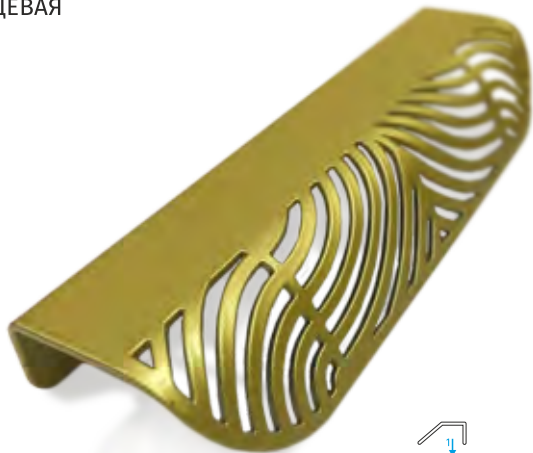

СТ-3

РУЧКА ТОРЦЕВАЯ

Цвет ручки:
возможно окрашивание в любой цвет по каталогу RAL

СТ-4

РУЧКА ТОРЦЕВАЯ

Цвет ручки:
возможно окрашивание в любой цвет по каталогу RAL

СТ-5

РУЧКА ТОРЦЕВАЯ