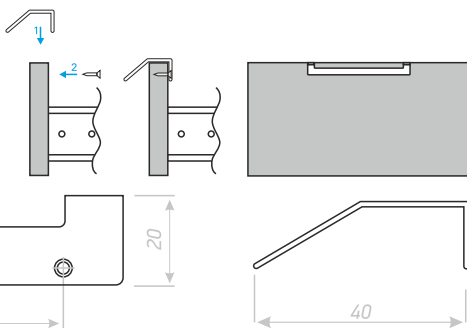

СТ-3

РУЧКА ТОРЦЕВАЯ

Цвет ручки:
возможно окрашивание в любой цвет по каталогу RAL