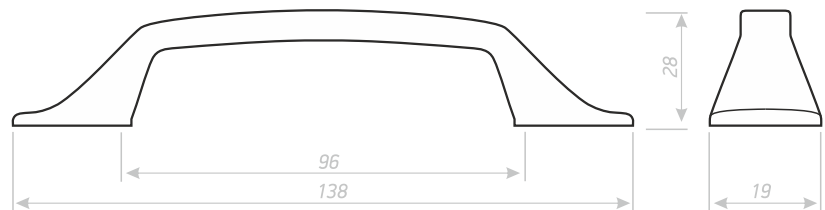

Размеры:

▶ 96

СМ-5

РУЧКА СКОБА

Цвет ручки:
металлик, графит, антик, золотой металлик, хром
возможно окрашивание в любой цвет по каталогу RAL

Размеры:

► 96

СМ-6