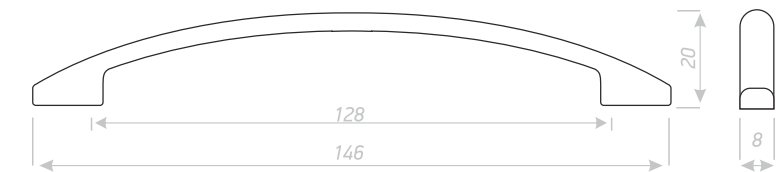

Размеры:

► 128

CM-17

РУЧКА СКОБА

Цвет ручки:

металлик, графит, антик, золотой металлик, хром
возможно окрашивание в любой цвет по каталогу RAL

20

Размеры: