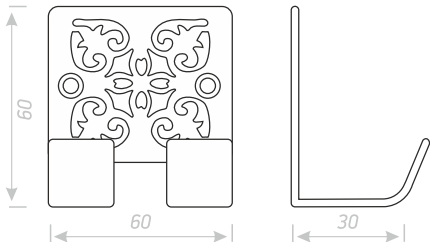

BM-4/1

ВЕШАЛКА МЕТАЛЛИЧЕСКАЯ

Цвет:
металлик, графит, антик, золотой металлик
возможно окрашивание в любой цвет по каталогу RAL

BM-4/2

ВЕШАЛКА МЕТАЛЛИЧЕСКАЯ

Цвет:
металлик, графит, антик, золотой металл
возможно окрашивание в любой цвет по каталогу RAL