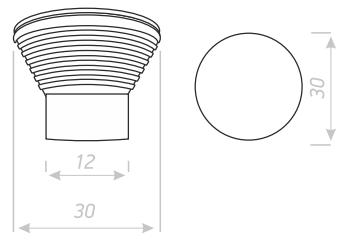

Цвет ручки:
металлик, графит, антик, золотой металлик, хром
возможно окрашивание в любой цвет по каталогу RAL