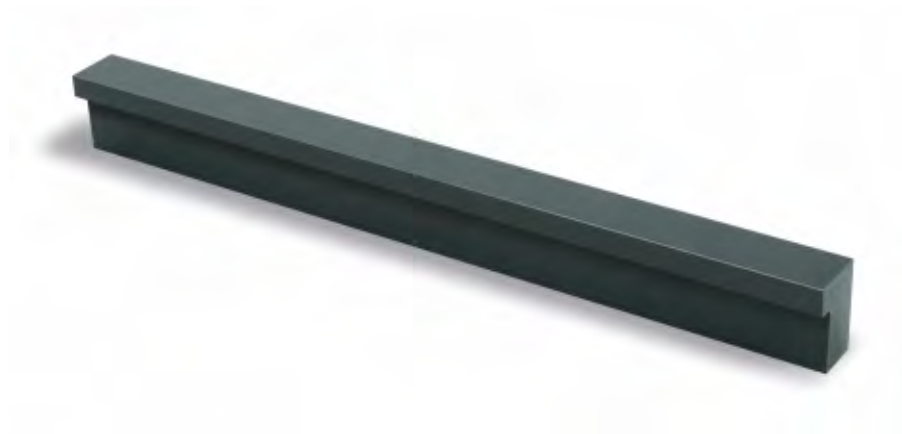

СПА-4

РУЧКА СКОБА