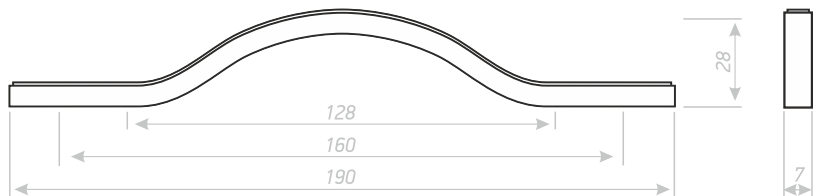

Размеры:

▶ 128

CM-2

РУЧКА СКОБА

Цвет ручки:
металлик, графит, антик, золотой металлик, хром
возможно окрашивание в любой цвет по каталогу RAL

Размеры:

- ▶ 128
- ▶ 160

СМ-3