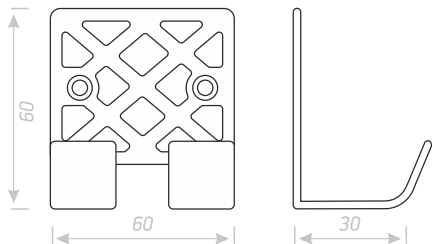

Цвет:
металлик, графит, антик, золотой металлик
возможно окрашивание в любой цвет по каталогу RAL