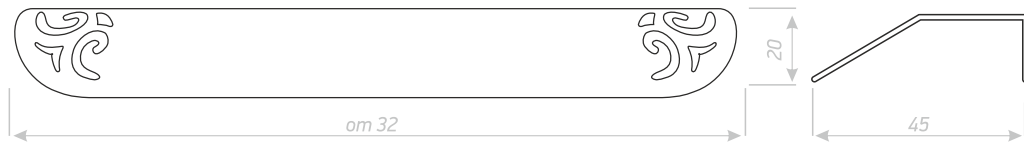

СТ-10

РУЧКА ТОРЦЕВАЯ

НОВИНКА

Цвет ручки:
возможно окрашивание в любой цвет по каталогу RAL

СТ-11

РУЧКА ТОРЦЕВАЯ

НОВИНКА

Цвет ручки:
возможно окрашивание в любой цвет по каталогу RAL