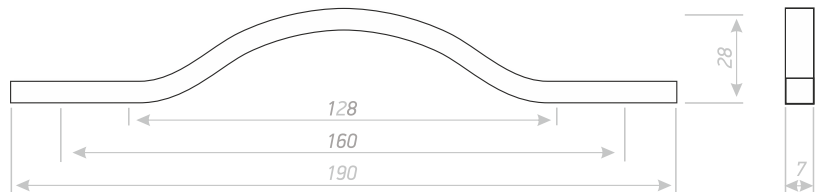

Размеры:

▶ 128

CM-14

РУЧКА СКОБА

Цвет ручки:
металлик, графит, антик, золотой металлик, хром
возможно окрашивание в любой цвет по каталогу RAL

Размеры:

- 128
- 160

CM-15