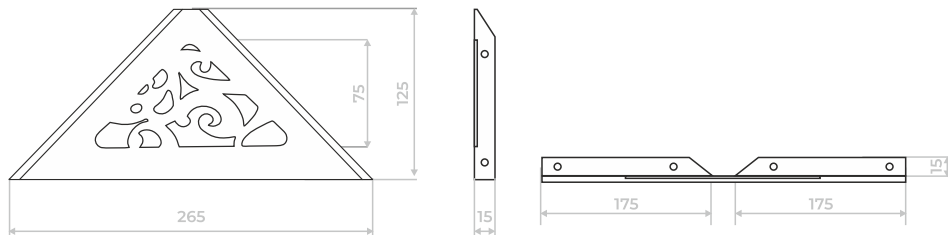

Цвет:
металлик, графит, антик, золотой металл
возможно окрашивание в любой цвет по каталогу RAL