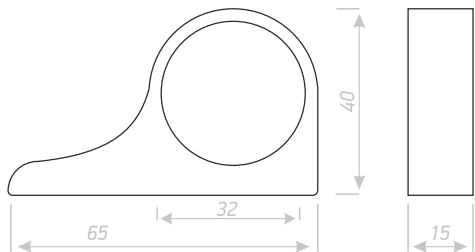

Цвет ручки:
металлик, графит, антик, золотой металлик,
возможно окрашивание в любой цвет по каталогу RAL