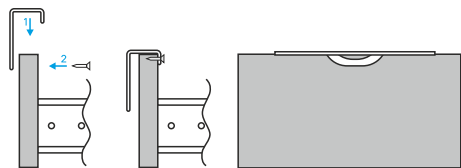

Цвет ручки:
возможно окрашивание в любой цвет по каталогу RAL

CT-8

РУЧКА ТОРЦЕВАЯ

Цвет ручки:
возможно окрашивание в любой цвет по каталогу RAL

СТ-9

РУЧКА ТОРЦЕВАЯ

Цвет ручки:
возможно окрашивание в любой цвет по каталогу RAL