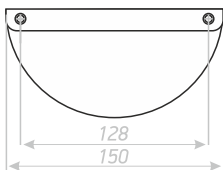

Цвет ручки:
возможно окрашивание в любой цвет по каталогу RAL