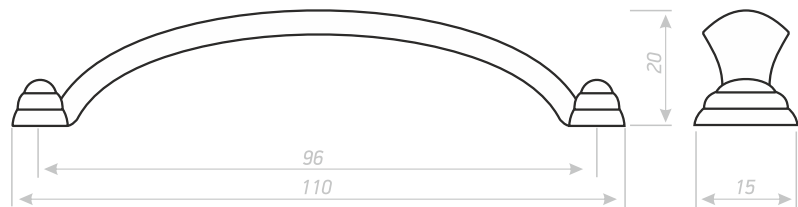

РУЧКА СКОБА

Цвет ручки:
металлик, графит, антик, золотой металлик, хром
возможно окрашивание в любой цвет по каталогу RAL

Размеры:
▶ 128

СМ-4

РУЧКА СКОБА

Цвет ручки:
металлик, графит, антик, золотой металлик, хром
возможно окрашивание в любой цвет по каталогу RAL