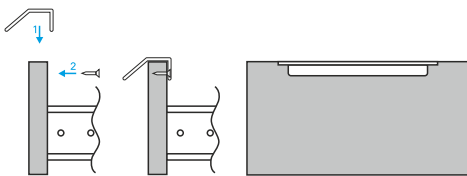

СТ-1/2

РУЧКА ТОРЦЕВАЯ