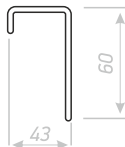

СТ-12

РУЧКА ТОРЦЕВАЯ

НОВИНКА

Цвет ручки:
возможно окрашивание в любой цвет по каталогу RAL

СТ-14

РУЧКА ТОРЦЕВАЯ

НОВИНКА

Цвет ручки:
возможно окрашивание в любой цвет по каталогу RAL