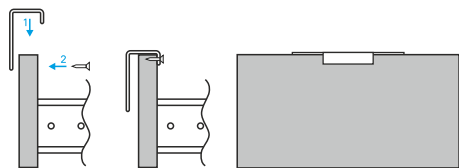

СА-6/6

РУЧКА ТОРЦЕВАЯ

Цвет ручки:
возможно окрашивание в любой цвет по каталогу RAL

CA-6/1

РУЧКА ТОРЦЕВАЯ

Цвет ручки:
возможно окрашивание в любой цвет по каталогу RAL

СТ-1

РУЧКА ТОРЦЕВАЯ