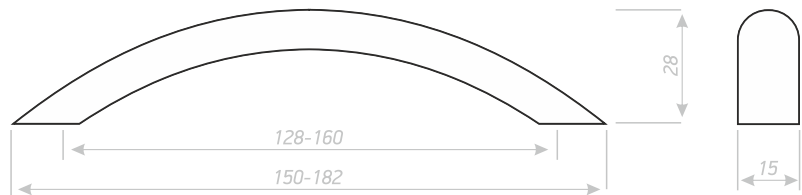

Цвет ручки:
металлик, графит, антик, золотой металлик
возможно окрашивание в любой цвет по каталогу RAL

Размеры:

- 128
- 160