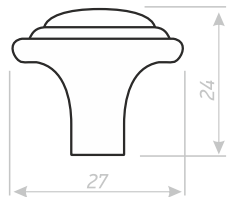

Цвет ручки:
металлик, графит, антик, золотой металлик
возможно окрашивание в любой цвет по каталогу RAL