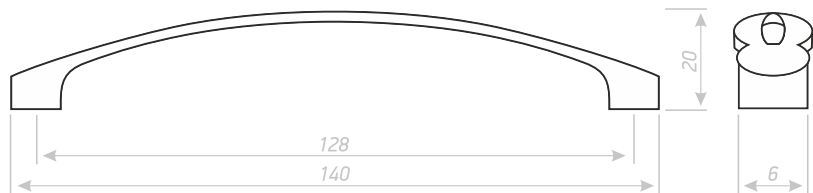

Цвет ручки:
металлик, графит, антик, золотой металлик, хром
возможно окрашивание в любой цвет по каталогу RAL

Размеры:
▶ 128