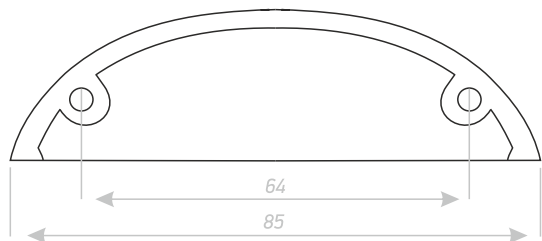

PM-1

РУЧКА РАКОВИНА

Цвет ручки:

металлик, графит, антик, золотой металл, хром
возможно окрашивание в любой цвет по каталогу RAL

Размеры:

▸ 64

BM-1

ВЕШАЛКА МЕТАЛЛИЧЕСКАЯ