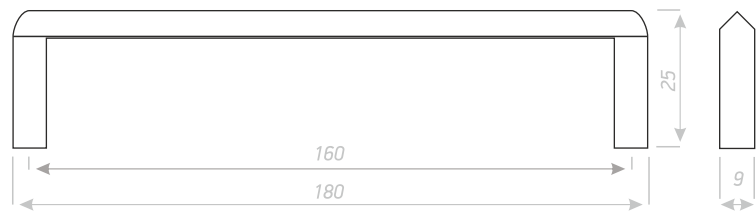

Цвет ручки:
металлик, графит, антик, золотой металлик, хром
возможно окрашивание в любой цвет по каталогу RAL