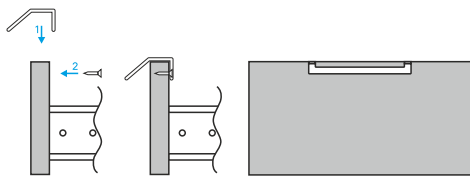

СТ-3

РУЧКА ТОРЦЕВАЯ

Цвет ручки:
возможно окрашивание в любой цвет по каталогу RAL

СТ-4

РУЧКА ТОРЦЕВАЯ

Цвет ручки:
возможно окрашивание в любой цвет по каталогу RAL

СТ-5

РУЧКА ТОРЦЕВАЯ