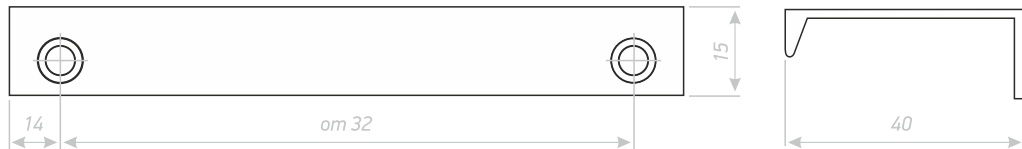

90

14

38

Размеры:
▶ 32

aldi04.ru

CA-1

РУЧКА ТОРЦЕВАЯ

Цвет ручки:
возможно окрашивание в любой цвет по каталогу RAL