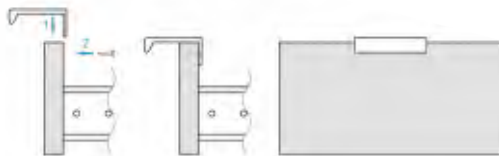

90

14

38

Размеры:
▶ 32

aldi04.ru

CA-1

РУЧКА ТОРЦЕВАЯ

Цвет ручки:
возможно окрашивание в любой цвет по каталогу RAL