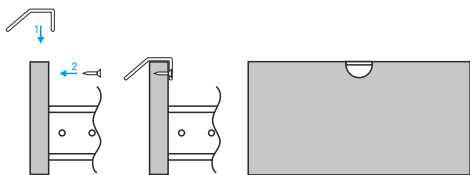

Цвет ручки:
возможно окрашивание в любой цвет по каталогу RAL

СТ-1/2

РУЧКА ТОРЦЕВАЯ

Цвет ручки:
возможно окрашивание в любой цвет по каталогу RAL

СТ-2

РУЧКА ТОРЦЕВАЯ

Цвет ручки:
возможно окрашивание в любой цвет по каталогу RAL