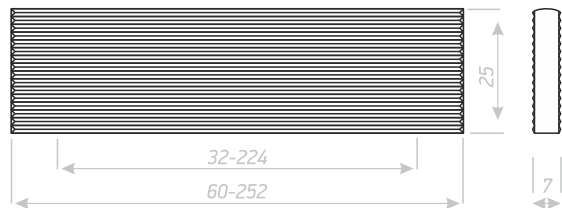

РУЧКА СКОБА

Цвет ручки:
металлик, графит, антик, золотой металл, хром
возможно окрашивание в любой цвет по каталогу RAL

Размеры:

- ▶ 96
- ▶ 128
- ▶ 160
- ▶ 192
- ▶ 224

СПА-12

РУЧКА СКОБА

Цвет ручки:
металлик, графит, антик, золотой металлик
возможно окрашивание в любой цвет по каталогу RAL