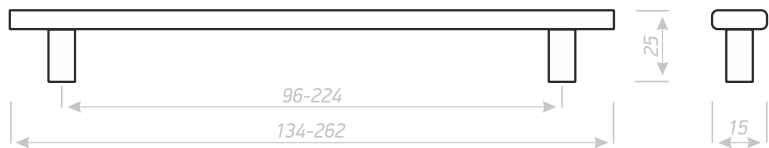

Размеры:

- 96
- 128
- 160
- 192
- 224

СПА-10

РУЧКА СКОБА

Цвет ручки:
металлик, графит, антик, золотой металлик, хром
возможно окрашивание в любой цвет по каталогу RAL

Размеры:

▸ 128

СПА-11