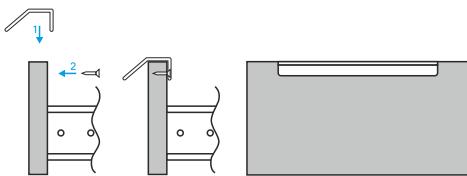

СА-6/6

РУЧКА ТОРЦЕВАЯ

Цвет ручки:
возможно окрашивание в любой цвет по каталогу RAL

CA-6/1

РУЧКА ТОРЦЕВАЯ

Цвет ручки:
возможно окрашивание в любой цвет по каталогу RAL

СТ-1

РУЧКА ТОРЦЕВАЯ