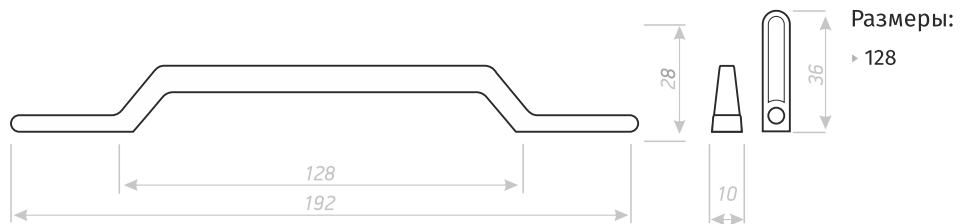

Размеры:

▶ 32

СМ-9

РУЧКА СКОБА

Цвет ручки:

металлик, графит, антик, золотой металлик, хром
возможно окрашивание в любой цвет по каталогу RAL

Размеры:

▶ 128