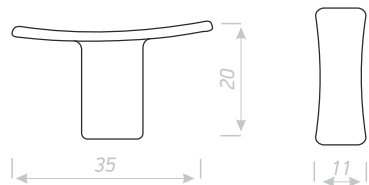

PM-1

РУЧКА РАКОВИНА

Цвет ручки:

металлик, графит, антик, золотой металл, хром
возможно окрашивание в любой цвет по каталогу RAL

Размеры:

▸ 64

BM-1

ВЕШАЛКА МЕТАЛЛИЧЕСКАЯ