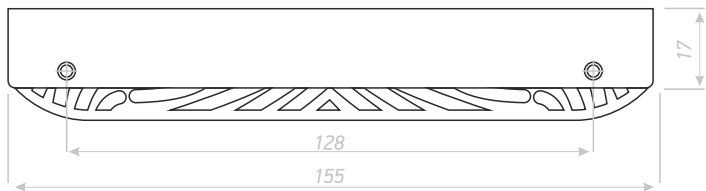

СТ-3

РУЧКА ТОРЦЕВАЯ

Цвет ручки:
возможно окрашивание в любой цвет по каталогу RAL

СТ-4

РУЧКА ТОРЦЕВАЯ

Цвет ручки:
возможно окрашивание в любой цвет по каталогу RAL

СТ-5

РУЧКА ТОРЦЕВАЯ