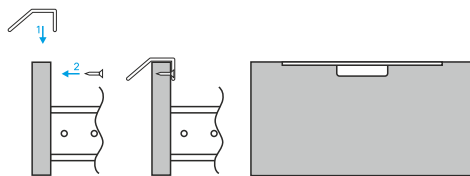

CT-8

РУЧКА ТОРЦЕВАЯ