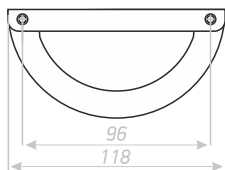

СТ-12

РУЧКА ТОРЦЕВАЯ

НОВИНКА

Цвет ручки:
возможно окрашивание в любой цвет по каталогу RAL

СТ-14

РУЧКА ТОРЦЕВАЯ

НОВИНКА

Цвет ручки:
возможно окрашивание в любой цвет по каталогу RAL