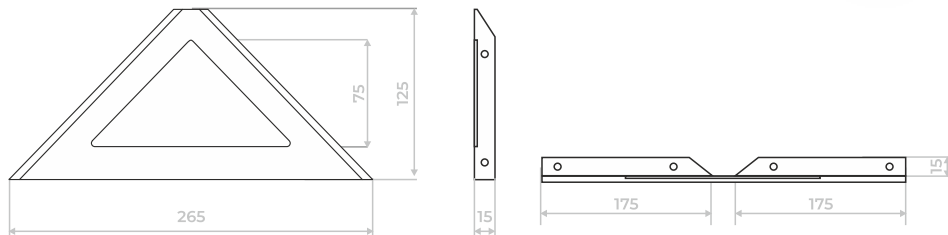

M-1

МЕНСОЛОДЕРЖАТЕЛЬ ДЛЯ ПОЛОК

Цвет:
металлик, графит, антик, золотой металл
возможно окрашивание в любой цвет по каталогу RAL

M-2

МЕНСОЛОДЕРЖАТЕЛЬ ДЛЯ ПОЛОК

Цвет:
металлик, графит, антик, золотой металл
возможно окрашивание в любой цвет по каталогу RAL