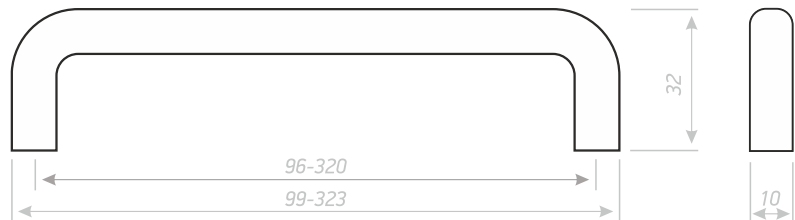

РУЧКА СКОБА

Цвет ручки:
металлик, графит, антик, золотой металлик
возможно окрашивание в любой цвет по каталогу RAL

Размеры:

- ▶ 128
- ▶ 160

СПА-3 + шайба

РУЧКА СКОБА

Цвет ручки:
металлик, графит, антик, золотой металлик
возможно окрашивание в любой цвет по каталогу RAL