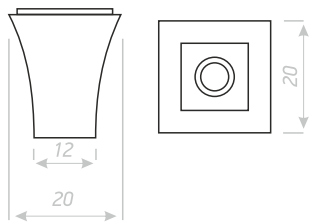

Цвет ручки:

металлик, графит, антик, золотой металлик, хром
возможно окрашивание в любой цвет по каталогу RAL