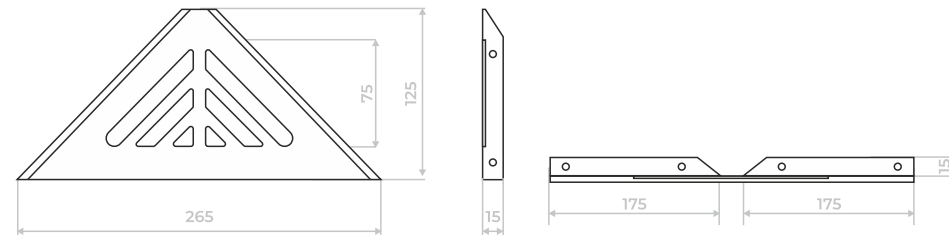

M-1

МЕНСОЛОДЕРЖАТЕЛЬ ДЛЯ ПОЛОК

Цвет:
металлик, графит, антик, золотой металл
возможно окрашивание в любой цвет по каталогу RAL

M-2

МЕНСОЛОДЕРЖАТЕЛЬ ДЛЯ ПОЛОК

Цвет:
металлик, графит, антик, золотой металл
возможно окрашивание в любой цвет по каталогу RAL