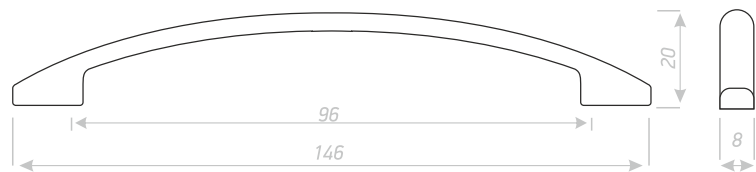

Цвет ручки:
металлик, графит, антик, золотой металлик, хром
возможно окрашивание в любой цвет по каталогу RAL