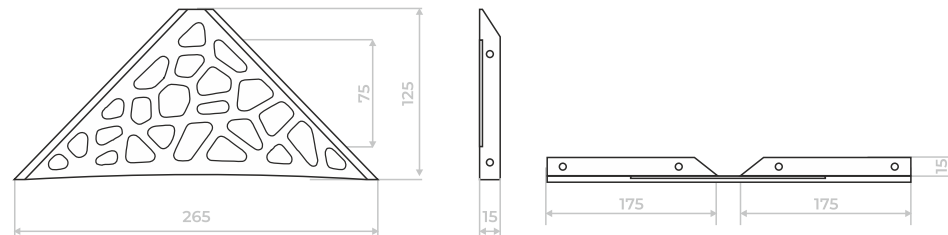

M-4

МЕНСОЛОДЕРЖАТЕЛЬ ДЛЯ ПОЛОК

Цвет:
металлик, графит, антик, золотой металл
возможно окрашивание в любой цвет по каталогу RAL

M-5

МЕНСОЛОДЕРЖАТЕЛЬ ДЛЯ ПОЛОК

Цвет:
металлик, графит, антик, золотой металл
возможно окрашивание в любой цвет по каталогу RAL