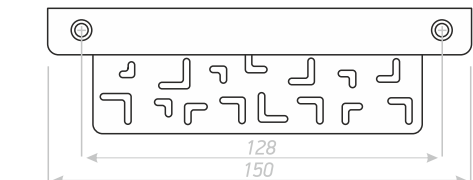

Цвет ручки:
возможно окрашивание в любой цвет по каталогу RAL

СТ-6

РУЧКА ТОРЦЕВАЯ

Цвет ручки:
возможно окрашивание в любой цвет по каталогу RAL

58

aldi04.ru

СТ-7

РУЧКА ТОРЦЕВАЯ