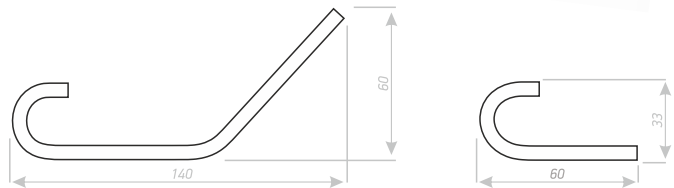

BM-2

ВЕШАЛКА МЕТАЛЛИЧЕСКАЯ

Цвет:
металлик, графит, антик, золотой металлик
возможно окрашивание в любой цвет по каталогу RAL
*цвет хрома уточняйте у менеджера