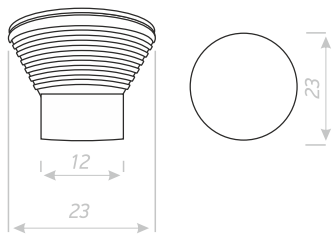

Цвет ручки:
металлик, графит, антик, золотой металлик, хром
возможно окрашивание в любой цвет по каталогу RAL