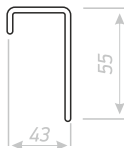

Цвет ручки:
возможно окрашивание в любой цвет по каталогу RAL

СТ-6

РУЧКА ТОРЦЕВАЯ

Цвет ручки:
возможно окрашивание в любой цвет по каталогу RAL

58

aldi04.ru

СТ-7

РУЧКА ТОРЦЕВАЯ