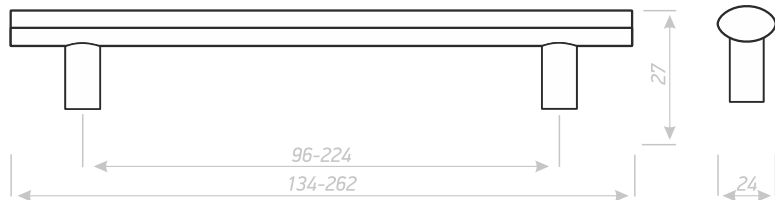

Цвет ручки:
металлик, графит, антик, золотой металл
возможно окрашивание в любой цвет по каталогу RAL

Размеры:

- 96
- 128
- 160
- 192
- 224