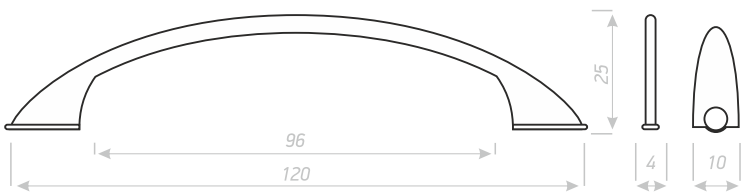

Цвет ручки:

металлик, графит, антик, золотой металлик, хром
возможно окрашивание в любой цвет по каталогу RAL

Размеры:

▶ 96