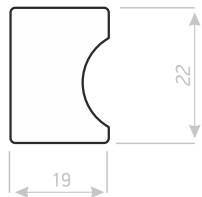

Цвет ручки:

металлик, графит, антик, золотой металлик, хром
возможно окрашивание в любой цвет по каталогу RAL