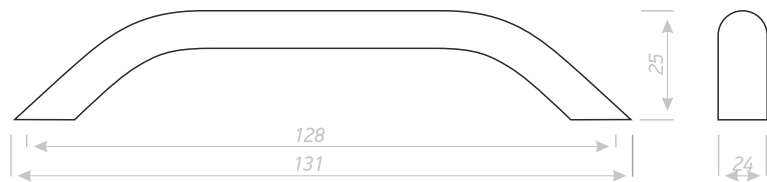

Размеры:

- 96
- 128
- 160
- 192
- 224

СПА-10

РУЧКА СКОБА

Цвет ручки:
металлик, графит, антик, золотой металлик, хром
возможно окрашивание в любой цвет по каталогу RAL

Размеры:

▸ 128

СПА-11