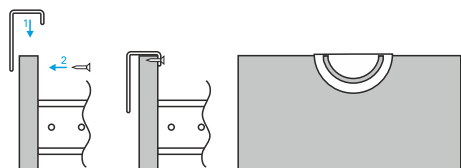

СТ-12

РУЧКА ТОРЦЕВАЯ

НОВИНКА