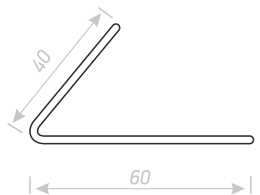

BM-2

ВЕШАЛКА МЕТАЛЛИЧЕСКАЯ

Цвет:
металлик, графит, антик, золотой металлик
возможно окрашивание в любой цвет по каталогу RAL
*цвет хрома уточняйте у менеджера

BM-3

ВЕШАЛКА МЕТАЛЛИЧЕСКАЯ

Цвет:

металлик, графит, антик, золотой металлик
возможно окрашивание в любой цвет по каталогу RAL