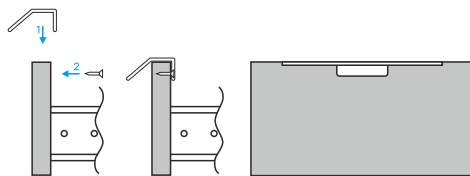

СТ-10

РУЧКА ТОРЦЕВАЯ

НОВИНКА

Цвет ручки:
возможно окрашивание в любой цвет по каталогу RAL

СТ-11

РУЧКА ТОРЦЕВАЯ

НОВИНКА

Цвет ручки:
возможно окрашивание в любой цвет по каталогу RAL