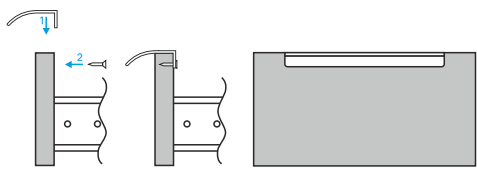

CA-4

РУЧКА ТОРЦЕВАЯ