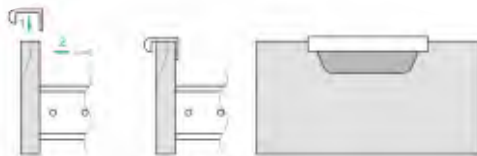

CA-2

РУЧКА ТОРЦЕВАЯ