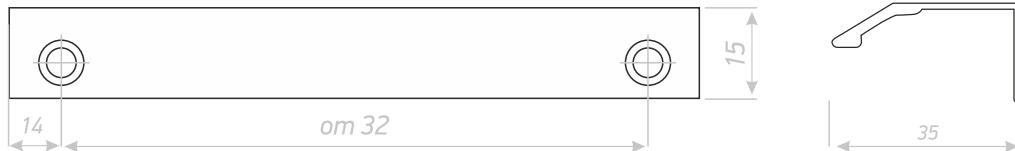

СА-7

РУЧКА ТОРЦЕВАЯ

НОВИНКА

Цвет ручки:
возможно окрашивание в любой цвет по каталогу RAL