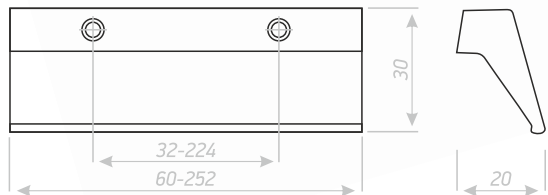

Размеры:

- ▶ 32 ▶ 224
- ▶ 96
- ▶ 128
- ▶ 160
- ▶ 192

СПА-14

РУЧКА СКОБА

Цвет ручки:
металлик, графит, антик, золотой металлик
возможно окрашивание в любой цвет по каталогу RAL

Размеры:

- 96
- 128
- 160
- 192
- 224