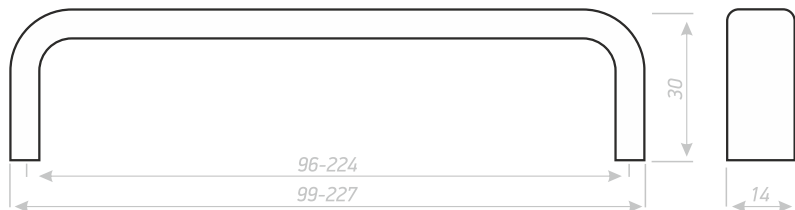

Цвет ручки:
металлик, графит, антик, золотой металлик
возможно окрашивание в любой цвет по каталогу RAL

Размеры:

- ▸ 96
- ▸ 128
- ▸ 160
- ▸ 192
- ▸ 224