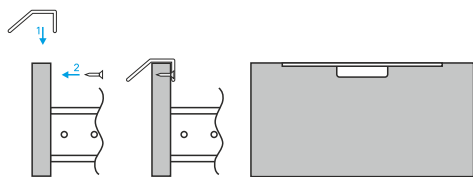

Цвет ручки:
возможно окрашивание в любой цвет по каталогу RAL

СТ-6

РУЧКА ТОРЦЕВАЯ

Цвет ручки:
возможно окрашивание в любой цвет по каталогу RAL

58

aldi04.ru

СТ-7

РУЧКА ТОРЦЕВАЯ