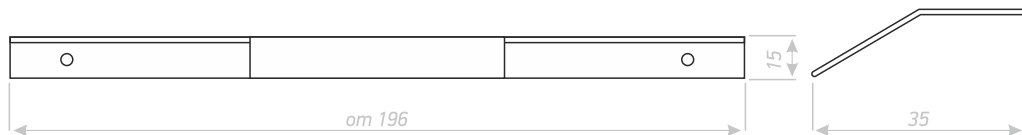

Цвет ручки:
возможно окрашивание в любой цвет по каталогу RAL

CT-8

РУЧКА ТОРЦЕВАЯ

Цвет ручки:
возможно окрашивание в любой цвет по каталогу RAL

СТ-9

РУЧКА ТОРЦЕВАЯ

Цвет ручки:
возможно окрашивание в любой цвет по каталогу RAL