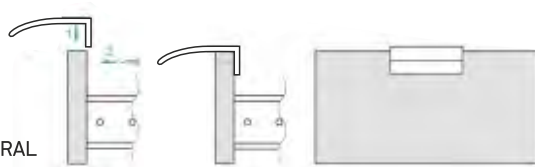

РУЧКА ТОРЦЕВАЯ

Цвет ручки:
возможно окрашивание в любой цвет по каталогу RAL

CA-3/3

РУЧКА ТОРЦЕВАЯ

Цвет ручки:
возможно окрашивание в любой цвет по каталогу RAL

CA-4/4

РУЧКА ТОРЦЕВАЯ

Цвет ручки:
возможно окрашивание в любой цвет по каталогу RAL