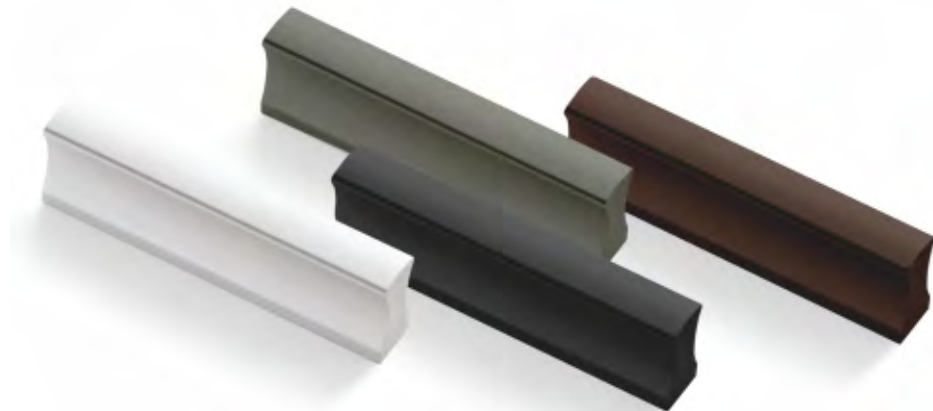

► 128

aldi04.ru

CM-18

РУЧКА СКОБА

Цвет ручки:
металлик, графит, антик, золотой металлик, хром
возможно окрашивание в любой цвет по каталогу RAL

Размеры:
► 96

СПА-1

РУЧКА СКОБА