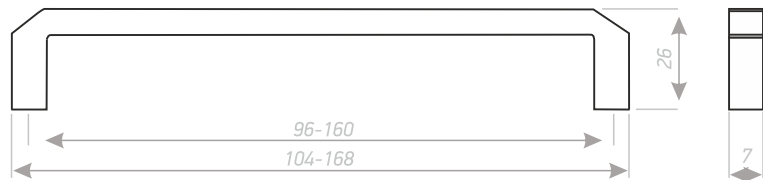

Цвет ручки:

металлик, графит, антик, золотой металлик, хром
возможно окрашивание в любой цвет по каталогу RAL