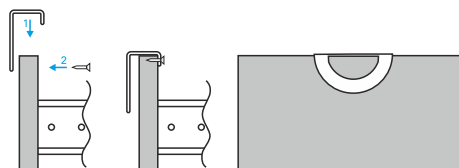

СТ-12

РУЧКА ТОРЦЕВАЯ

НОВИНКА

Цвет ручки:
возможно окрашивание в любой цвет по каталогу RAL

СТ-14

РУЧКА ТОРЦЕВАЯ

НОВИНКА

Цвет ручки:
возможно окрашивание в любой цвет по каталогу RAL