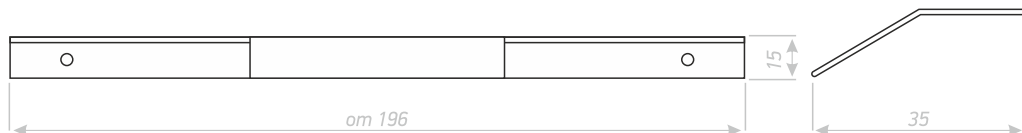

Цвет ручки:
возможно окрашивание в любой цвет по каталогу RAL