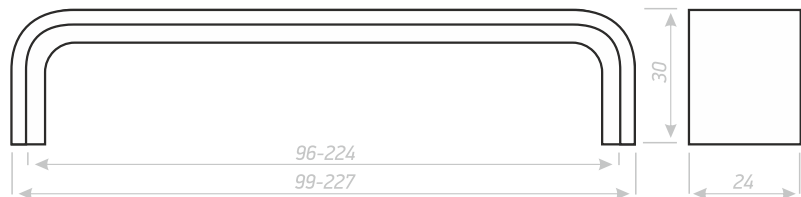

Размеры:

- 96
- 128
- 160
- 192
- 224

СПА-7

РУЧКА СКОБА

Цвет ручки:
металлик, графит, антик, золотой металлик
возможно окрашивание в любой цвет по каталогу RAL

Размеры:

- 96
- 128
- 160
- 192
- 224

СПА-8