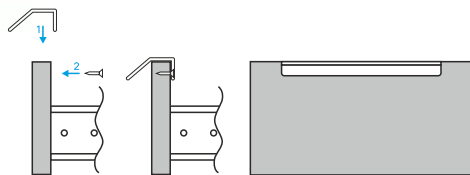

Цвет ручки:
возможно окрашивание в любой цвет по каталогу RAL

CA-5

РУЧКА ТОРЦЕВАЯ

Цвет ручки:
возможно окрашивание в любой цвет по каталогу RAL

CA-6

РУЧКА ТОРЦЕВАЯ

Цвет ручки:
возможно окрашивание в любой цвет по каталогу RAL