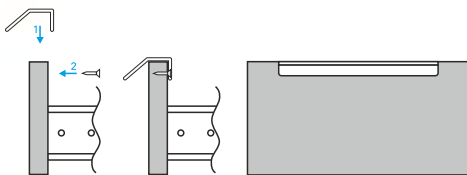

СА-6/6

РУЧКА ТОРЦЕВАЯ