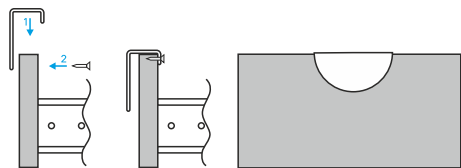

СТ-3

РУЧКА ТОРЦЕВАЯ

Цвет ручки:
возможно окрашивание в любой цвет по каталогу RAL

СТ-4

РУЧКА ТОРЦЕВАЯ

Цвет ручки:
возможно окрашивание в любой цвет по каталогу RAL

СТ-5

РУЧКА ТОРЦЕВАЯ