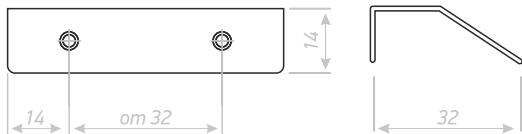

Цвет ручки:
возможно окрашивание в любой цвет по каталогу RAL

СТ-1/2

РУЧКА ТОРЦЕВАЯ

Цвет ручки:
возможно окрашивание в любой цвет по каталогу RAL

СТ-2

РУЧКА ТОРЦЕВАЯ

Цвет ручки:
возможно окрашивание в любой цвет по каталогу RAL