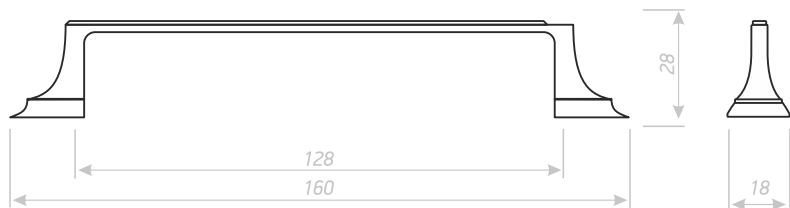

Цвет ручки:
металлик, графит, антик, золотой металлик, хром
возможно окрашивание в любой цвет по каталогу RAL

Размеры:

► 128