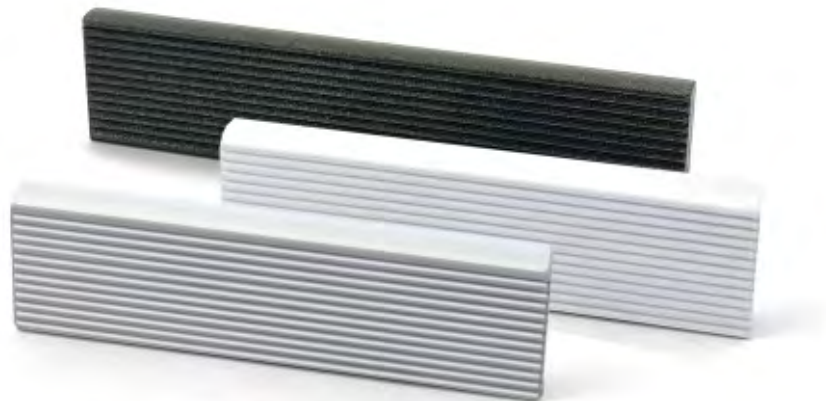

РУЧКА СКОБА

Цвет ручки:
металлик, графит, антик, золотой металл, хром
возможно окрашивание в любой цвет по каталогу RAL

Размеры:

- ▶ 96
- ▶ 128
- ▶ 160
- ▶ 192
- ▶ 224

СПА-12

РУЧКА СКОБА

Цвет ручки:
металлик, графит, антик, золотой металлик
возможно окрашивание в любой цвет по каталогу RAL